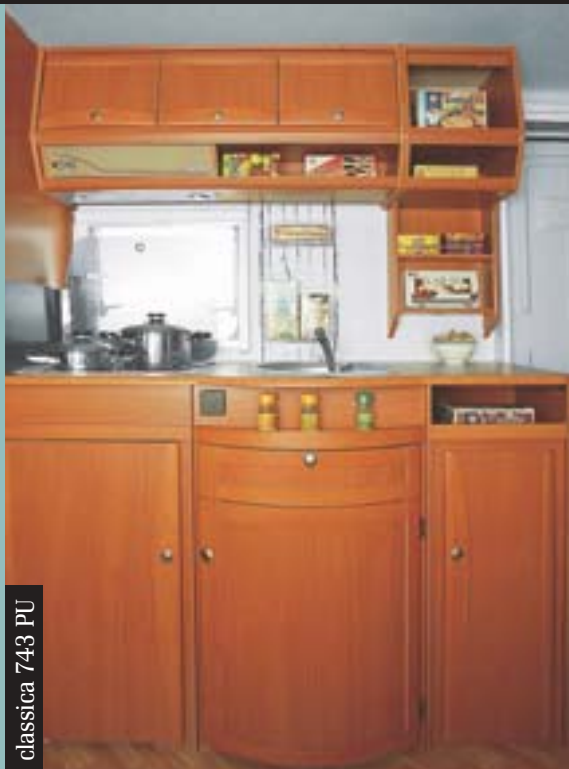

classica 743 PU

Harmonie des klassischen Designs – mit Prestige und Luxus.

classica 743 PU