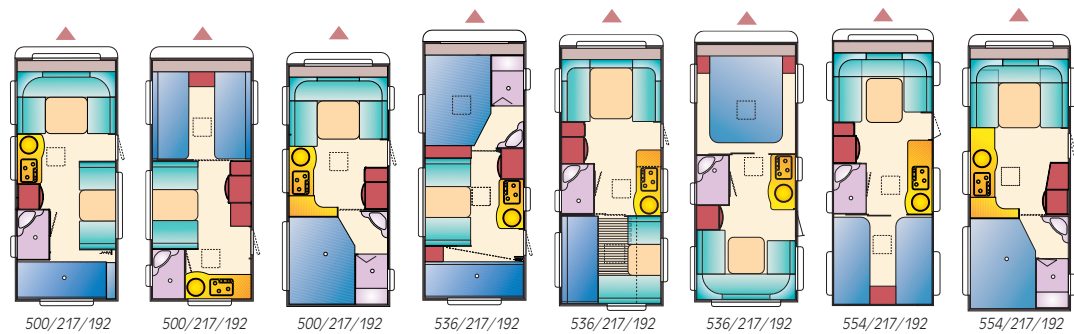

502 UK 502 LH 502 UP 542 TK 542 DK 542 PU 562 UL 562 UP

ABMESSUNGEN UND GEWICHTE								
Gesamtlänge (mm)	6690	6690	6690	7035	7035	7035	7250	7250
Aufbaulänge (mm)	5525	5525	5525	5885	5885	5885	6080	6080
Gesamtbreite (mm)	2295	2290	2290	2290	2290	2290	2290	2290
Gesamthöhe (mm)	2545	2530	2530	2545	2545	2545	2530	2530
Länge innen (mm)	5000	5000	5000	5360	5360	5360	5540	5540
Breite innen (mm)	2170	2170	2170	2170	2170	2170	2170	2170
Höhe innen (mm)	1920	1920	1920	1920	1920	1920	1920	1920
Standard-Leergewicht (kg)	1000	1015	985	1025	1075	1000	980	1080
Zul.Gesamtgewicht (kg)	1300	1300	1300	1500	1500	1500	1500	1500
FAHRGESTELL								
Bereifung	205/70 R 14	205/70 R 14	205/70 R 14	185 R14 C	185 R14 C	195/70 R14	205/65 R 15	205/65 R 15
INNENEINRICHTUNG								
Federkernmatratze	—	X	X	X	—	X	X	X
Anzahl Schlafplätze	5	4	4	6	6+1	4	4	4