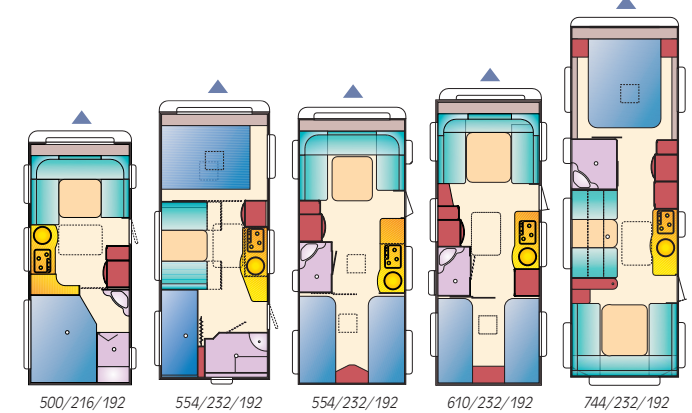

502 UP 563 PT 563 UL 613 UL 743 PU

ABMESSUNGEN UND GEWICHTE					
Gesamtlänge (mm)	6690	7295	7240	7800	9220
Aufbaulänge (mm)	5520	6055	6070	6620	7960
Gesamtbreite (mm)	2280	2455	2455	2455	2455
Gesamthöhe (mm)	2530	2545	2440	2510	2500
Länge innen (mm)	5000	5540	5540	6100	7440
Breite innen (mm)	2160	2320	2320	2320	2320
Höhe innen (mm)	1920	1920	1920	1920	1920
Standard-Leergewicht (kg)	1125	1265	1015	1440	1640
Zul.Gesamtgewicht (kg)	1500	1500	1500	1700	2000
FAHRGESTELL					
Bereifung	205/65 R 15	205/65 R 15	205/65 R 15	185/65 R 14	185/65 R 14
KÜCHENAUSSTATTUNG					
Kühlschrank	77 L	77 L	77 L	104 L	104 L
INNENEINRICHTUNG					
Anzahl Schlafplätze	4	6	4	4	6+1

ALLE DATEN, DIE IN DIESER BROCHÜRE AUFGEFÜHRT SIND, WERDEN UNTER VORBEHALT GEMANNT. VON BEISPIELEN UND ABDLÜCKEN KÖNNEN KEINERLEI RECHTE ABGELEITET WERDEN. ALLE GEWICHT-SANGABEN GELTEN NUR FÜR DIE STANDARD-AUSFÜHRUNG UND KÖNNEN EINE FÜNF-PROZENTIGE ABWEICHUNG AUFWEISEN. DER FABRIKANT UND/ODER IMPORTEUR IST JEDERZEIT BERECHTIGT, ÄNDERUNGEN VORZUNEHMEN.

serienmassig

FAHRGESTELL

- AL-KO Chassis
- AL-KO Euro-Achse
- Stoßdämpfer
- Ersatzrad

KAROSSERIE

- Kunststoff-Formteil-Heckwand
- Alle Fenster zu öffnen
- Kassetten-Kombirollen alle Fenster
- Service-Klappe

AUSSTATTUNG, GAS, WASSER, STROM

- Truma 3002-Gasheizung
- Trumavent-Gasheizung
- Boiler-Truma-Therme
- Vorzeltleuchte
- Innensteckdose 230 V

KÜCHENAUSSTATTUNG

- Gaskochmulde- 3 Flammen
- Kühlschrank 77 L

SANITÄRAUSSTATTUNG

- Thetford-Kassetten-WC
- Festwassertank 40 L m. Außenbefüllung
- Duschwanne

paket

FAHRGESTELL

- AKS-Schlingerdämpfer
- Schwerlast-Stützen

KAROSSERIE

- Sonnendach HEKI II

AUSSTATTUNG, GAS, WASSER, STROM

- Dunstabzug

serienmassig

FAHRGESTELL

- AL-KO Chassis
- AL-KO Euro-Achse
- AKS-Schlingerdämpfer
- Stoßdämpfer
- Schwerlast-Stützen
- Deichselabdeckung
- Alufelgen
- Ersatzrad

KAROSSERIE

- Kunststoff-Formteil-Frontwand
- Kunststoff-Formteil-Heckwand
- Alle Fenster zu öffnen
- Sonnendach HEKI II
- Kassetten-Kombirollen alle Fenster
- Service-Klappe

AUSSTATTUNG, GAS, WASSER, STROM

- Warmwassergasheizung ALDE
- Vorzeltleuchte
- Innensteckdose 230 V
- Abwassertank
- Dunstabzug

KÜCHENAUSSTATTUNG

- Gaskochmulde- 3 Flammen

SANITÄRAUSSTATTUNG

- Thetford-Kassetten-WC
- Festwassertank 40 L m. Außenbefüllung
- Duschwanne

INNENEINRICHTUNG

- Teppichboden
- Federkernmatratze

technische daten