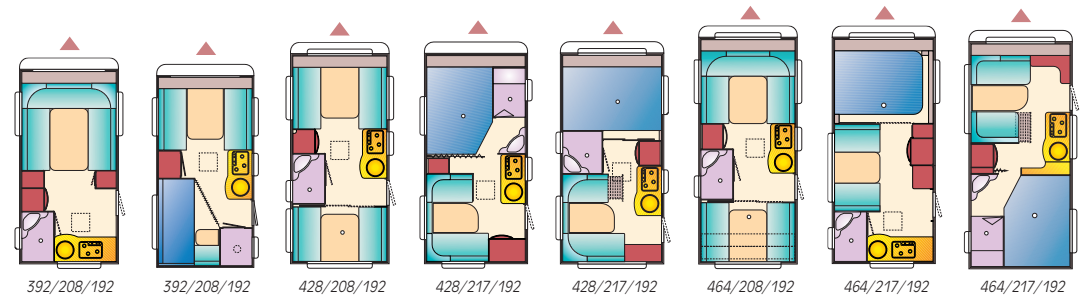

LEGENDA:

X = SERIENMASSIG
O = OPTION
P = PAKET
Mehrgewicht für
Plus-Paket = ca. 30 kg

391UH 391DK 431DD 432PX 432PY 461UB 462PH 462DP

ABMESSUNGEN UND GEWICHTE								
Gesamtlänge (mm)	5600	5600	6000	6020	6020	6320	6360	6360
Aufbaulänge (mm)	4445	4445	4810	4855	4855	5170	5170	5170
Gesamtbreite (mm)	2200	2200	2200	2295	2290	2200	2290	2290
Gesamthöhe (mm)	2535	2535	2530	2530	2500	2545	2530	2530
Länge innen (mm)	3910	3910	4280	4280	4280	4640	4640	4640
Breite innen (mm)	2080	2080	2080	2170	2170	2080	2170	2170
Höhe innen (mm)	1920	1920	1920	1920	1920	1920	1920	1920
Standard-Leergewicht (kg)	795	795	858	880	875	920	950	950
Zul.Gesamtgewicht (kg)	1100	1100	1100	1300	1100	1300	1300	1300
FAHRGESTELL								
Bereifung	195/70 R 14	195/70 R 14	195/70 R 14	205/70 R 14	205/70 R 14	205/70 R 14	205/70 R 14	205/70 R 14
INNENEINRICHTUNG								
Federkernmatratze	—	—	—	X	X	—	X	X
Anzahl Schlafplätze	2	4	4	4	4	4+1	4	4

serienmassig

FAHRGESTELL

- AL-KO Chassis
- AL-KO Euro-Achse
- Stoßdämpfer

KAROSSERIE

- Alle Fenster zu öffnen

AUSSTATTUNG, GAS, WASSER, STROM

- Truma 3002 -Gasheizung
- Vorzeltleuchte

KÜCHENAUSSTATTUNG

- Gaskochmulde- 3 Flammen
- Kühlschrank 70 L

SANITÄRAUSSTATTUNG

- Thetford-Kassetten-WC
- Wasserkanister 20 L
- Duschwanne

option

FAHRGESTELL

- Ersatzrad

serienmassig

FAHRGESTELL

- AL-KO Chassis
- AL-KO Euro-Achse
- Stoßdämpfer
- Ersatzrad

KAROSSERIE

- Kunststoff-Formteil-Heckwand
- Alle Fenster zu öffnen
- Kassetten-Kombirollos alle Fenster
- Service-Klappe

AUSSTATTUNG, GAS, WASSER, STROM

- Truma 3002 -Gasheizung
- Trumavent-Gasheizung
- Boiler-Truma-Therme
- Vorzeltleuchte
- Innensteckdose 230 V

KÜCHENAUSSTATTUNG

- Gaskochmulde- 3 Flammen
- Kühlschrank 77 L

SANITÄRAUSSTATTUNG

- Thetford-Kassetten-WC
- Festwassertank 40 L m. Außenbefüllung
- Duschwanne

FAHRGESTELL

- AKS-Schlingerdämpfer
- Schwerlast-Stützen

KAROSSERIE

- Sonnendach HEKI II

AUSSTATTUNG, GAS, WASSER, STROM

- Dunstabzug

paket