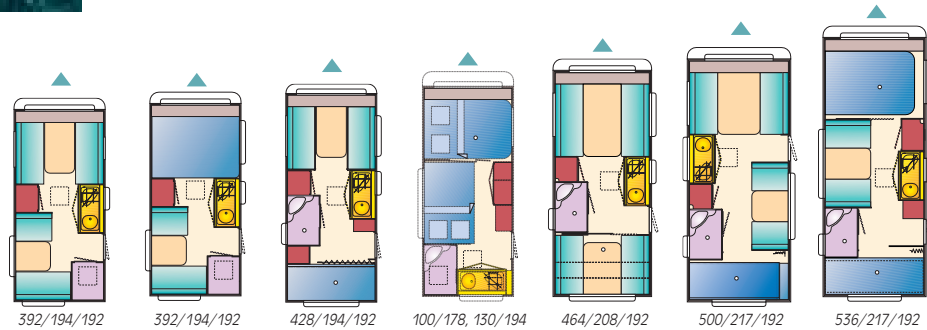

kitchen
17*

Klasse C

a

LEGENDA:

X = SERIENMASSIG
 O = OPTION
 P = PAKET
 Mehrgewicht für
 Plus-Paket = ca. 30 kg

390DS 390PS 430DK 430PH 461DB 502DK 542PK

ABMESSUNGEN UND GEWICHTE							
Gesamtlänge (mm)	5620	5620	5980	5980	6320	6700	7050
Aufbaulänge (mm)	4450	4450	4820	4810	5170	5500	5900
Gesamtbreite (mm)	2070	2070	2070	2070	2200	2290	2290
Gesamthöhe (mm)	2535	2535	2500	2500	2545	2520	2545
Länge innen (mm)	3920	3920	4280	4280	4640	5000	5360
Breite innen (mm)	1944	1944	1944	1944	2080	2170	2170
Höhe innen (mm)	1920	1920	1920	1920	1920	1920	1920
Standard-Leergewicht (kg)	730	750	775	785	810	900	960
Zul.Gesamtgewicht (kg)	1000	1100	1000	1000	1300	1300	1300
FAHRGESTELL							
AKS-Schlingerdämpfer	—	—	—	—	—	P	P
Schwerlast-Stützen	—	—	—	—	—	P	P
Bereifung	185/70 R 13	195/70 R 14	185/70 R 13	185/70 R 13	205/70 R 14	205/70 R 14	195/70 R 14
KAROSSERIE							
Sonnendach HEKI II	—	—	—	—	—	P	P
Kassetten-Kombirollos alle Fenster	—	—	—	—	—	—	X
Kassetten-Kombirollos zwei Fenster	X	X	X	X	X	X	—
AUSSTATTUNG, GAS, WASSER, STROM							
Trumavent-Gasheizung	—	—	—	—	—	—	X
Innensteckdose 230 V	—	—	—	—	—	—	X
Dunstabzug	—	—	—	—	—	P	P
INNENEINRICHTUNG							
Anzahl Schlafplätze	4	4	4	4	4+1	4	6