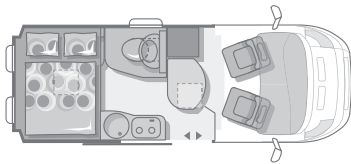

Adria CLUB

Adria TWIN

ADRIA CLUB

ADRIA TWIN

ADRIA CLUB				ADRIA TWIN			
100 JTD (2,2)	100 JTD (2,2)	120 JTD (2,3)	160 JTD (3,0)	100 JTD (2,2)	120 JTD (2,3)	160 JTD (3,0)	
30 /74KW/100 PS	33 /74KW/100 PS	33 /88KW/120 PS	35 /115KW/157 PS	33/ 74KW/100PS	33/ 88KW/ 120PS	33/ 115KW/ 157PS	35 Maxi/ 115KW/157 HP
ABS, Fahrerairbag, el. Fensterheber, Zentralverriegelung+Funkfernab., el. Spiegel				ABS, Fahrerairbag, el. Fensterheber, Zentralverriegelung+Funkfernab., el. Spiegel			
3450				4035			
215/70 R15C				215/70 R15C		225/75 R16	
Serie				Serie			
Front				Front			
5 + R	5 + R	6 + R	6 + R	5 + R	6 + R		
90				90			
95				95			
2691	2691	2711	2756	2833	2848	2898	2988
3000	3000	3300	3500	3300	3300	3300	3500
309	309	589	744	467	452	402	512
2000	2000	2500	2500	2000	2500	2500	3000
0				0			
542/312				599/370			
205/185				205/185			
262/193				264/193