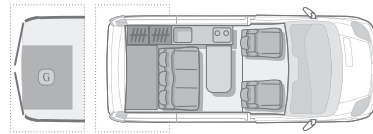

adria van

AUF BASIS RENAULT TRAFIC

3WAY Space

- Serienausstattung
- Nicht serienmässig, nicht möglich
- o Option

**Leergewicht = Masse im fahrbereiten Zustand (nach EN 1646-2):
Enthalten ist das Gewicht für den Fahrer 90% Kraftstoff,
100% Gas (2x11 kg Alu), Kabeltrommel, Bordwerkzeug.

Weitere Optionen entnehmen sie bitte der aktuellen Preisliste.

3WAY SPACE

Modell	2,0 dCi 90	2,0 dCi 115	2,5 dCi 150
M.A.W./Leistung	2700; 66KW/90PS	2700; 84KW/ 115PS	2760; 104KW/145PS
FAHRGESTELL			
Radstand (mm)	3098		
Bereifung	195/65 R16	205/65 R16	215/65 R16
Reifenreparaturset	•		
Ersatzrad	o		
Antrieb	Front		
Schaltgetriebe	5	6	6
Tankkapazität (l)	90		
Batterie (Ah)	95		
GEWICHTE UND ABMESSUNGEN			
Leergewicht** (kg)	2268	2268	2328
Technisch zulässige Gesamtmasse (kg)	2700	2700	2760
Maximale Zuladung (kg)	432	432	432
Anhängelast (kg)	2000		
Gesamtlänge/Innenlänge (cm)	478/237		
Gesamtbreite/Innenbreite (cm)	191/164		
Gesamthöhe/Innenhöhe (cm)	199/134, geöffnetes Dach 134 -225		
SITZ- UND SCHLAFPLÄTZE			
Beifahrersitz drehbar und höhenverstellbar	•		
Fahrersitz drehbar und höhenverstellbar	•		
Fahrerhaussitze im Wohnraumdesign	•		
Eingetragene Sitzplätze	5		
3-Punkt-Sicherheitsgurte	5		
Sitzbank auf Schienen verschiebbar, Heckauflage hochklappbar	•		
Anzahl Schlafplätze	4		
Bettenmaße Sitzbank (cm)	200x130		
Bettenmaße Klappbett im Aufstelldach (cm)	190x130