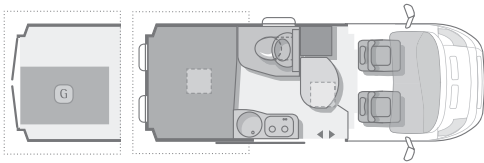

Adria CLUB

Adria TWIN

ADRIA CLUB

ADRIA TWIN

ADRIA CLUB				ADRIA TWIN			
100 JTD (2,2)	100 JTD (2,2)	120 JTD (2,3)	160 JTD (3,0)	100 JTD (2,2)	120 JTD (2,3)	160 JTD (3,0)	
30 /74KW/100 PS	33 /74KW/100 PS	33 /88KW/120 PS	35 /115KW/157 PS	33/ 74KW/100PS	33/ 88KW/ 120PS	33/ 115KW/ 157PS	35 Maxi/ 115KW/157 HP
ABS, Fahrerairbag, el. Fensterheber, Zentralverriegelung+Funkfernab., el. Spiegel				ABS, Fahrerairbag, el. Fensterheber, Zentralverriegelung+Funkfernab., el. Spiegel			
3450				4035			
215/70 R15C				215/70 R15C		225/75 R16	
Serie				Serie			
Front				Front			
5 + R	5 + R	6 + R	6 + R	5 + R	6 + R		
90				90			
95				95			
2691	2691	2711	2756	2833	2848	2898	2988
3000	3000	3300	3500	3300	3300	3300	3500
309	309	589	744	467	452	402	512
2000	2000	2500	2500	2000	2500	2500	3000
0				0			
542/312				599/370			
205/185				205/185			
262/193				264/193