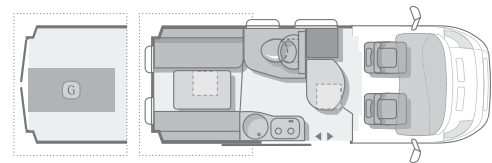

living in motion

TECHNISCHE DATEN ADRIA VANS 2008

FREIZEIT MIT NOCH MEHR KOMFORT

adria van

AUF BASIS FIAT DUCATO

Adria CLUB D

- Serienausstattung
- Nicht serienmässig, nicht möglich
- o Option

**Leergewicht = Masse im fahrbereiten Zustand (nach EN 1646-2):
Enthalten ist das Gewicht für den Fahrer 90% Kraftstoff,
100% Gas (2x11 kg Alu), Kabeltrommel, Bordwerkzeug.