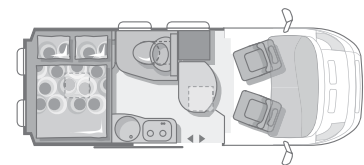

living in motion

TECHNISCHE DATEN ADRIA VANS 2008

FREIZEIT MIT NOCH MEHR KOMFORT

adria van

AUF BASIS FIAT DUCATO

Adria CLUB D

- Serienausstattung
- Nicht serienmässig, nicht möglich
- o Option

**Leergewicht = Masse im fahrbereiten Zustand (nach EN 1646-2):
Enthalten ist das Gewicht für den Fahrer 90% Kraftstoff,
100% Gas (2x11 kg Alu), Kabeltrommel, Bordwerkzeug.