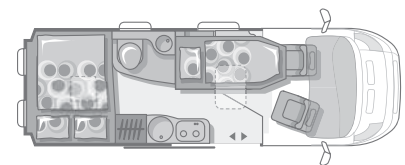

adria van

AUF BASIS FIAT DUCATO

Adria TWIN D

- Serienausstattung
- Nicht serienmässig, nicht möglich
- o Option

**Leergewicht = Masse im fahrbereiten Zustand (nach EN 1646-2):
Enthalten ist das Gewicht für den Fahrer 90% Kraftstoff,
100% Gas (2x11 kg Alu), Kabeltrommel, Bordwerkzeug.

Zusatzausstattungen, Optionen und Extras des Basisfahrzeuges und
des Aufbaus erhöhen das Leergewicht und reduzieren die Zuladung.

Weitere Optionen entnehmen sie bitte der aktuellen Preisliste.

ADRIA TWIN D

Motor	100 JTD (2,2)	120 JTD (2,3)	160 JTD (3,0)	
Chassis/ Leistung	33/ 74KW/100PS	33/ 88KW/ 120PS	33/ 115KW/ 157PS	35 Maxi/ 115KW/157 HP
	ABS, Fahrerairbag, el. Fensterheber, Zentralverriegelung+Funkfern-, el. Spiegel			
FAHRGESTELL				
Radstand (mm)	4035			
Bereifung	215/70 R15C		225/75 R16	
Ersatzrad	Serie			
Antrieb	Front			
Schaltgetriebe	5 + R			6 + R
Tankkapazität (l)	90			
Batterie (Ah)	95			
GEWICHTE UND ABMESSUNGEN				
Leergewicht* (kg)	2833	2848	2898	2988
Technisch zulässige Gesamtmasse (kg)	3300	3300	3300	3500
Maximale Zuladung (kg)	467	452	402	512
Anhängelast normal (kg)*	2000			
Anhängerkupplung	o			
Gesamtlänge/Innenlänge (cm)	599/370			
Gesamtbreite/Innenbreite (cm)	205/185			
Gesamthöhe/Innenhöhe (cm)	264/193