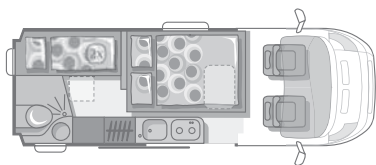

Adria 4TWIN