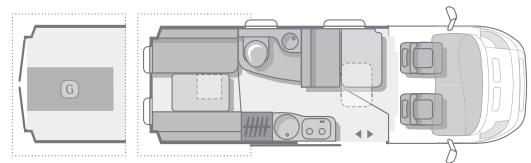

adria van

AUF BASIS FIAT DUCATO

Adria TWIN D

- Serienausstattung
- Nicht serienmässig, nicht möglich
- o Option

**Leergewicht = Masse im fahrbereiten Zustand (nach EN 1646-2):
Enthalten ist das Gewicht für den Fahrer 90% Kraftstoff,
100% Gas (2x11 kg Alu), Kabeltrommel, Bordwerkzeug.

Zusatzausstattungen, Optionen und Extras des Basisfahrzeuges und
des Aufbaus erhöhen das Leergewicht und reduzieren die Zuladung.

Weitere Optionen entnehmen sie bitte der aktuellen Preisliste.

ADRIA TWIN D

Motor	100 JTD (2,2)	120 JTD (2,3)	160 JTD (3,0)	
Chassis/ Leistung	33/ 74KW/100PS	33/ 88KW/ 120PS	33/ 115KW/ 157PS	35 Maxi/ 115KW/157 HP
	ABS, Fahrerairbag, el. Fensterheber, Zentralverriegelung+Funkfern-, el. Spiegel			
FAHRGESTELL				
Radstand (mm)	4035			
Bereifung	215/70 R15C		225/75 R16	
Ersatzrad	Serie			
Antrieb	Front			
Schaltgetriebe	5 + R			6 + R
Tankkapazität (l)	90			
Batterie (Ah)	95			
GEWICHTE UND ABMESSUNGEN				
Leergewicht* (kg)	2833	2848	2898	2988
Technisch zulässige Gesamtmasse (kg)	3300	3300	3300	3500
Maximale Zuladung (kg)	467	452	402	512
Anhängelast normal (kg)*	2000			
Anhängerkupplung	o			
Gesamtlänge/Innenlänge (cm)	599/370			
Gesamtbreite/Innenbreite (cm)	205/185			
Gesamthöhe/Innenhöhe (cm)	264/193