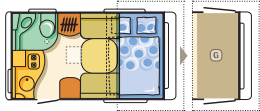

Viel Platz für Adrenalinfans. (361 PH)

Viel Platz für Radfahrer. (361 PH)

● Küche ● Tische ● Sitzgruppen ● Schränke ● Betten ● Toilettenraum ● Boden ● Garage

action

361 PH

361 PH+

action 361 PH+

361 LH

361 LH +

IHRE VORTEILE

- Vollpolyesteraufbau – Hagelschäden nein danke.
- Leicht und attraktiv.
- 1000 kg Gesamtgewicht.
- Alko Chassis mit AKS für Tempo 100 ab Werk
- Neue Karosseriefarbe silber für attraktiveres Aussehen.
- Neue Front, Rückwand und Seitenspoiler in dunkelblau-metallic.
- Neue dunkel getönte Fenster, die perfekt zur neuen Außenfarbe des Caravans passen
- Neue Dachhaube Mini Heki S für mehr Licht und Frischluft
- Die Hohe Zuladung
- Große funktionale Küche, geräumig wie in großen klassischen Caravans
- Der größte Toilettenraum in der Klasse der Kompaktcaravans
- Große Garagentür (Modell 361 PH)
- Zentraler Wasserablass für leichtere Benutzung