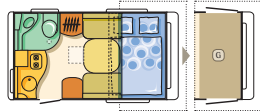

Viel Platz für Adrenalinfans. (361 PH)

Viel Platz für Radfahrer. (361 PH)

● Küche ● Tische ● Sitzgruppen ● Schränke ● Betten ● Toilettenraum ● Boden ● Garage

action

361 PH

361 PH+

action 361 PH+

361 LH

361 LH +

IHRE VORTEILE

- Vollpolyesteraufbau – Hagelschäden nein danke.
- Leicht und attraktiv.
- 1000 kg Gesamtgewicht.
- Alko Chassis mit AKS für Tempo 100 ab Werk
- Neue Karosseriefarbe silber für attraktiveres Aussehen.
- Neue Front, Rückwand und Seitenspoiler in dunkelblau-metallic.
- Neue dunkel getönte Fenster, die perfekt zur neuen Außenfarbe des Caravans passen
- Neue Dachhaube Mini Heki S für mehr Licht und Frischluft
- Die Hohe Zuladung
- Große funktionale Küche, geräumig wie in großen klassischen Caravans
- Der größte Toilettenraum in der Klasse der Kompaktcaravans
- Große Garagentür (Modell 361 PH)
- Zentraler Wasserablass für leichtere Benutzung