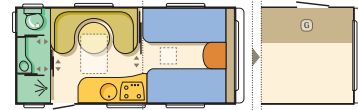

* Beispielfoto

512 UP*

513 LT

513 LT

● Küche ● Tische ● Sitzgruppen ● Schränke ● Betten ● Toilettenraum ● Boden ● Garage

adiva

462 PD

512 UP

513 LT

adiva 543 UL

543 UL

553 PH

IHRE VORTEILE

- Neue Holzfarbe Ohio Kirsche
- Lifestyle zum Anhängen, der extravagante Caravan mit Schlafzimmer und Garage.
- 5 Grundrisse mit Innenlängen von 4,74 m bis 5,54 m.
- Vollpolyesteraufbau – Hagelschäden nein danke.
- Je nach Modell 217cm oder 230cm Innenbreite.
- Neue Fensterformen, schwarz getönt, mehr Privatsphäre für den anspruchsvollen Caravaner.
- Intime indirekte Beleuchtung an den Sitzgruppen ermöglicht Ihnen die schönsten Momente Ihrer Ferien mit Ihren Liebsten