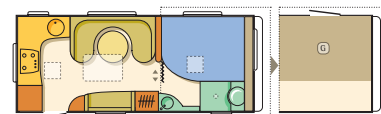

* Beispielfoto

512 UP*

513 LT

513 LT

● Küche ● Tische ● Sitzgruppen ● Schränke ● Betten ● Toilettenraum ● Boden ● Garage

adiva

462 PD

512 UP

513 LT

adiva 543 UL

543 UL

553 PH

IHRE VORTEILE

- Neue Holzfarbe Ohio Kirsche
- Lifestyle zum Anhängen, der extravagante Caravan mit Schlafzimmer und Garage.
- 5 Grundrisse mit Innenlängen von 4,74 m bis 5,54 m.
- Vollpolyesteraufbau – Hagelschäden nein danke.
- Je nach Modell 217cm oder 230cm Innenbreite.
- Neue Fensterformen, schwarz getönt, mehr Privatsphäre für den anspruchsvollen Caravaner.
- Intime indirekte Beleuchtung an den Sitzgruppen ermöglicht Ihnen die schönsten Momente Ihrer Ferien mit Ihren Liebsten