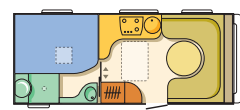

* Beispielfoto

512 UP*

513 LT

513 LT

● Küche ● Tische ● Sitzgruppen ● Schränke ● Betten ● Toilettenraum ● Boden ● Garage

adiva

462 PD

512 UP

513 LT

adiva 543 UL

543 UL

553 PH

IHRE VORTEILE

- Neue Holzfarbe Ohio Kirsche
- Lifestyle zum Anhängen, der extravagante Caravan mit Schlafzimmer und Garage.
- 5 Grundrisse mit Innenlängen von 4,74 m bis 5,54 m.
- Vollpolyesteraufbau – Hagelschäden nein danke.
- Je nach Modell 217cm oder 230cm Innenbreite.
- Neue Fensterformen, schwarz getönt, mehr Privatsphäre für den anspruchsvollen Caravaner.
- Intime indirekte Beleuchtung an den Sitzgruppen ermöglicht Ihnen die schönsten Momente Ihrer Ferien mit Ihren Liebsten