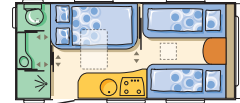

* Beispielfoto

512 UP*

513 LT

513 LT

● Küche ● Tische ● Sitzgruppen ● Schränke ● Betten ● Toilettenraum ● Boden ● Garage

adiva

462 PD

512 UP

513 LT

adiva 543 UL

543 UL

553 PH

IHRE VORTEILE

- Neue Holzfarbe Ohio Kirsche
- Lifestyle zum Anhängen, der extravagante Caravan mit Schlafzimmer und Garage.
- 5 Grundrisse mit Innenlängen von 4,74 m bis 5,54 m.
- Vollpolyesteraufbau – Hagelschäden nein danke.
- Je nach Modell 217cm oder 230cm Innenbreite.
- Neue Fensterformen, schwarz getönt, mehr Privatsphäre für den anspruchsvollen Caravaner.
- Intime indirekte Beleuchtung an den Sitzgruppen ermöglicht Ihnen die schönsten Momente Ihrer Ferien mit Ihren Liebsten