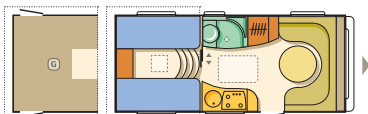

* Beispielfoto

512 UP*

513 LT

513 LT

● Küche ● Tische ● Sitzgruppen ● Schränke ● Betten ● Toilettenraum ● Boden ● Garage

adiva

462 PD

512 UP

513 LT

adiva 543 UL

543 UL

553 PH

IHRE VORTEILE

- Neue Holzfarbe Ohio Kirsche
- Lifestyle zum Anhängen, der extravagante Caravan mit Schlafzimmer und Garage.
- 5 Grundrisse mit Innenlängen von 4,74 m bis 5,54 m.
- Vollpolyesteraufbau – Hagelschäden nein danke.
- Je nach Modell 217cm oder 230cm Innenbreite.
- Neue Fensterformen, schwarz getönt, mehr Privatsphäre für den anspruchsvollen Caravaner.
- Intime indirekte Beleuchtung an den Sitzgruppen ermöglicht Ihnen die schönsten Momente Ihrer Ferien mit Ihren Liebsten