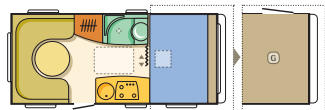

* Beispielfoto

512 UP*

513 LT

513 LT

● Küche ● Tische ● Sitzgruppen ● Schränke ● Betten ● Toilettenraum ● Boden ● Garage

adiva

462 PD

512 UP

513 LT

adiva 543 UL

543 UL

553 PH

IHRE VORTEILE

- Neue Holzfarbe Ohio Kirsche
- Lifestyle zum Anhängen, der extravagante Caravan mit Schlafzimmer und Garage.
- 5 Grundrisse mit Innenlängen von 4,74 m bis 5,54 m.
- Vollpolyesteraufbau – Hagelschäden nein danke.
- Je nach Modell 217cm oder 230cm Innenbreite.
- Neue Fensterformen, schwarz getönt, mehr Privatsphäre für den anspruchsvollen Caravaner.
- Intime indirekte Beleuchtung an den Sitzgruppen ermöglicht Ihnen die schönsten Momente Ihrer Ferien mit Ihren Liebsten