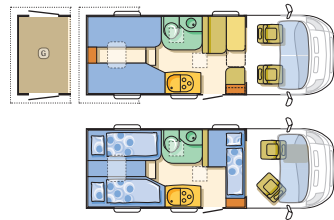

compact

GRUNDRISSE

● Küche ● Tische ● Sitzgruppen ● Schränke ● Betten ● Toilettenraum ● Boden ● Garage

Compact SP

👤+👤+👤

Compact SL

👤+👤+👤

IHRE VORTEILE

- Aufbau aus Polyester (GFK) / Hagelschäden nein Danke.
- kompaktes, agiles Fahrzeug, in dem man den Komfort von daheim auf die Reise mitnehmen kann.
- Fahrzeuglänge unter 6m (SP) bzw. 6,6m (SL), wendig wie ein Van und trotzdem Winter geeignet.
- Spiegelbreite 248 cm, auch für schmale Straßen super geeignet.
- Auf Wunsch auch in blau oder mehreren Metallic Farben lieferbar.
- Anhängelast 2 t – auch für große Hänger geeignet.
- Easy-store-Konzept in der Garage, mit 2 Türen leichtes Beladen möglich.
- Breite, beheizte Garage ermöglicht mehr Platz für Gepäck und dessen Lagerung auch unter winterlichen Bedingungen.
- Drei Ausstattungsvarianten wählbar, damit Sie Ihr Reisemobil Ihren Wünschen entsprechend ausgestattet bekommen können.
- Komfortable Sitzgruppe mit integriertem Fahrerhaus für 5 Personen.
- Komfortküche mit großem Kühlschrank, 3-Flamm-Kocher, elektrischer Zündung und Edelstahlspüle.