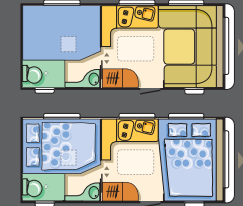

390 PS

432 PH

432 PX

462 PS

512 PU

512 UP

Dusche und Toilette

living in motion