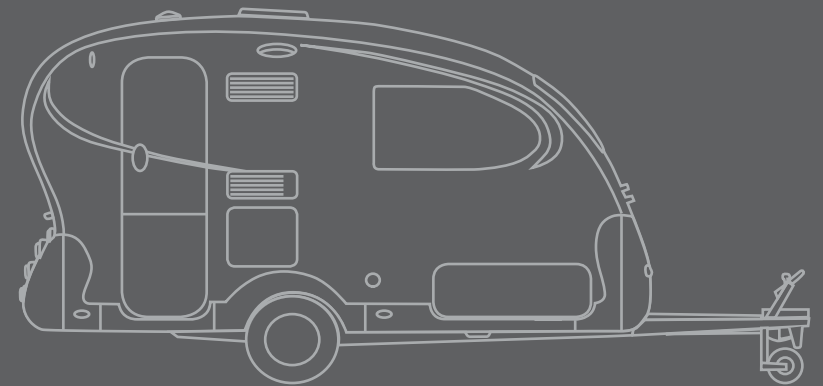

standardpolster ▶ Pearl jam

optionspolster ▶ Silver tropicano

grundriss für paare ▶

- Anzahl Schlafplätze
- Küche
- Tisch
- Sitzgruppe
- Kleiderschrank
- Schlafplätze
- Nasszelle
- Fußboden

* 361 PT, ab März 2010 lieferbar

40l Wassertank

ALKO-Chassis