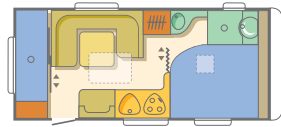

540/232/195