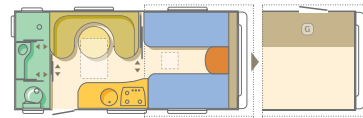

510/232/195