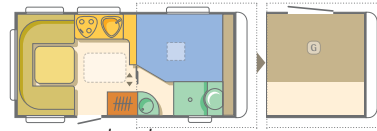

464/217/195