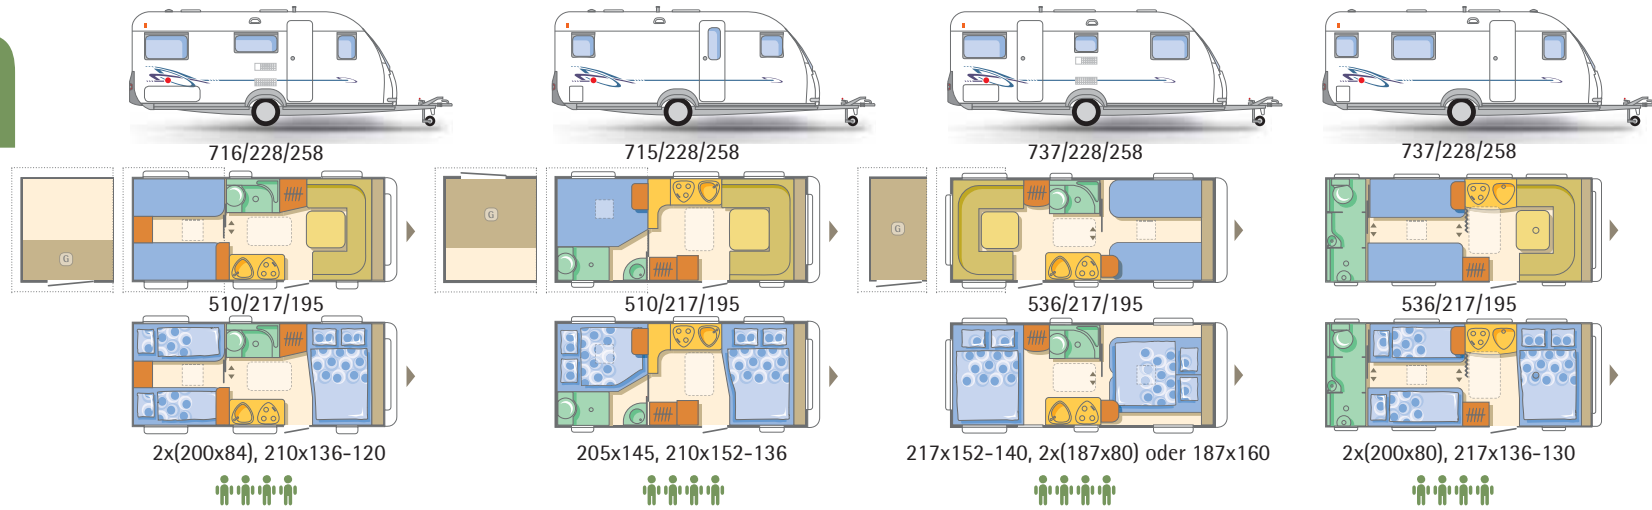

Summe 1399,-

Sie zahlen nur 512,-
und sparen **887,-**

adora

- Küche
- Tische
- Sitzgruppen
- Schränke
- Betten
- Toiletraum
- Boden
- Garage

- Serienausstattung,
- nicht serienmäßig, nicht möglich

		512 UL	512 UP	542 PU	542 UT
Preise ab Werk in Euro, incl. 19% MwSt.		Mehrgewicht			
Basisfahrzeug		14039,-	14349,-	15889,-	14559,-
Ausstattungspaket "Comfort Deluxe"	46 kg	512,-	512,-	512,-	512,-
Ausstattungspaket "Style Plus"	2 kg	449,-	449,-	449,-	449,-
Polsterstoff Zanzibar blau/ blau	0 kg	49,-	49,-	49,-	49,-
Auflastung: 1300kg auf 1500kg	0 kg	ohne Mehrpreis	ohne Mehrpreis	—	ohne Mehrpreis