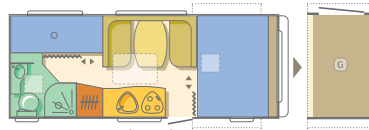

554/217/195