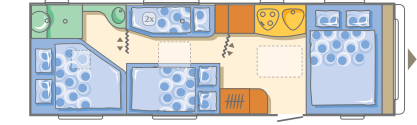

205x156, 2x(190x70), 200x110, 225x160

- Serienausstattung,
- nicht serienmäßig, nicht möglich

	543 PK	743 UP	743 UT
Preise ab Werk in Euro, incl. 19% MwSt.	IN VORBEREITUNG		
Basisfahrzeug	18599,-	22559,-	22869,-
Ausstattungspaket "Comfort plus"	3 kg 1075,-	1075,-	1075,-
Polsterstoff Zanzibar blau/ blau	0 kg 49,-	49,-	49,-
Abmessungen und Gewichte			
Gesamtlänge incl. Zugdeichsel(cm)	737	931	931
Aufbaulänge/Innenlänge (cm)	540	796/744	796/744
Gesamtbreite/Innenbreite (cm)	248/232	248/232	248/232
Gesamthöhe/Innenhöhe (cm)	258/195	258/195	258/195
Umlaufmaß für Vorzelt (cm)	996	1200	1200
Eigengewicht (kg)	1285	1680	1382
Leergewicht* (kg)	1384	1779	1481
Technisch zulässige Gesamtmasse (kg)	1700	2000	2000
Max. Zuladung (kg) bez. a. d. Leergewicht	316	221	519
Fahrgestell			
Anti Schlingerkupplung, AKS	Paket Comfort Plus	Paket Comfort Plus	Paket Comfort Plus
Deichselabdeckung	•	•	•
Al-Ko Chassis, feuerverzinkt, Einzel / Doppelachse	•/-	-/•	-/•
Al-Ko Schräglenkerachse mit Breitspurfahrwerk	•	•	•
Rad-Stoßdämpfer	•	•	•
Schwerlast-Kurbelstützen	•	•	•
Unterlegkeile, 2 Stück	•	•	•
Radkappen	•	•	•
Leichtmetall-Felgen / Anzahl	Paket Comfort Plus/2	Paket Comfort Plus/4	Paket Comfort Plus/4
Ersatzrad, Stahlfelge	–	–	–
Reifengröße	195/70 R15	185/70R13 (Standard), 185/70 R15 (Alu)	185/70 R13 (Standard), 185/65 R14 (Alu)