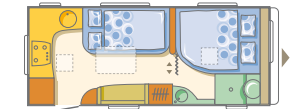

210x115, 200x155

- Serienausstattung,
- nicht serienmäßig, nicht möglich

		513 LT	543 PK	543 UL	553 PH
Preise ab Werk in Euro, incl. 16% MwSt.	Mehrgewicht	IN VORBEREITUNG			
Basisfahrzeug		18990,-	19390,-	19790,-	20590,-
Ausstattungspaket "Style"	3 kg	389,-	389,-	389,-	389,-
Polsterstoff Sansibar blue/blue	0 kg	49,-	49,-	49,-	49,-
Abmessungen und Gewichte					
Gesamtlänge incl. Zugdeichsel (cm)		715	715	730	749
Aufbaulänge/Innenlänge (cm)		510	510	591/536	609/554
Gesamtbreite/Innenbreite (cm)		248/232	248/232	248/232	248/232
Gesamthöhe/Innenhöhe (cm)		258/195	258/195	258/195	258/195
Umlaufmaß für Vorzelt (cm)					
Eigengewicht (kg)				1305	1340
Leergewicht* (kg)				1410	1445
Technisch zulässige Gesamtmasse (kg)		1500		1700	1700
Maximale Zuladung (kg) bez. a. d. Leergewicht				290	250
Fahrgestell					
Al-Ko Chassis, feuerverzinkt		●	●	●	●
Al-Ko Schräglenkerachse mit Breitspurfahrwerk		●	●	●	●
Rad-Stoßdämpfer		●	●	●	●
Schwerlast-Kurbelstützen		●	●	●	●
Unterlegkeile, 2 Stück		●	●	●	●
Anti Schlingerkupplung, AKS		●	●	●	●
Deichselabdeckung		●	●	●	●
Radkappen		●	●	●	●
Alu Felgen		Paket Style	Paket Style	Paket Style	Paket Style
Ersatzrad, Stahlfelge		●	●	●	●
Reifengröße		●	●	●	●