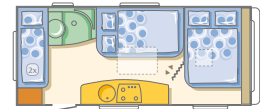

2x(200x75), 210x115, 190x136