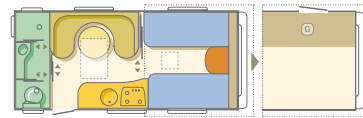

adiva

- Küche
- Tische
- Sitzgruppen
- Schränke
- Betten
- Toilettraum
- Boden
- G Garage

715/248/258

510/232/195

210x115, 2x(205x85)

715/248/258

510/232/195

2x(200x75), 210x115, 190x136

730/248/258

536/232/195

2x(205x80) oder 187x160, 210x136-124

749/248/258

554/232/195

210x115, 200x155

- Serienausstattung,
- nicht serienmäßig, nicht möglich

		513 LT	543 PK	543 UL	553 PH
Preise ab Werk in Euro, incl. 16% MwSt.	Mehrgewicht	IN VORBEREITUNG			
Basisfahrzeug		18990,-	19390,-	19790,-	20590,-
Ausstattungspaket "Style"	3 kg	389,-	389,-	389,-	389,-
Polsterstoff Sansibar blue/blue	0 kg	49,-	49,-	49,-	49,-
Abmessungen und Gewichte					
Gesamtlänge incl. Zugdeichsel (cm)		715	715	730	749
Aufbaulänge/Innenlänge (cm)		510	510	591/536	609/554
Gesamtbreite/Innenbreite (cm)		248/232	248/232	248/232	248/232
Gesamthöhe/Innenhöhe (cm)		258/195	258/195	258/195	258/195
Umlaufmaß für Vorzelt (cm)					
Eigengewicht (kg)				1305	1340
Leergewicht* (kg)				1410	1445
Technisch zulässige Gesamtmasse (kg)		1500		1700	1700
Maximale Zuladung (kg) bez. a. d. Leergewicht				290	250
Fahrgestell					
Al-Ko Chassis, feuerverzinkt		●	●	●	●
Al-Ko Schräglenkerachse mit Breitspurfahrwerk		●	●	●	●
Rad-Stoßdämpfer		●	●	●	●
Schwerlast-Kurbelstützen		●	●	●	●
Unterlegkeile, 2 Stück		●	●	●	●
Anti Schlingerkupplung, AKS		●	●	●	●
Deichselabdeckung		●	●	●	●
Radkappen		●	●	●	●
Alu Felgen		Paket Style	Paket Style	Paket Style	Paket Style
Ersatzrad, Stahlfelge		●	●	●	●
Reifengröße		●	●	●	●