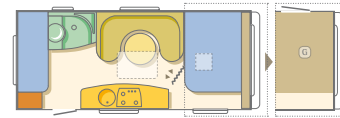

510/232/195