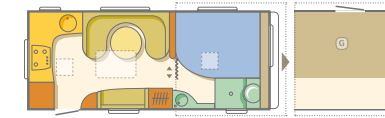

730/248/258

536/232/195

2x(205x80) oder 187x160, 210x136-124

749/248/258

554/232/195

210x115, 200x155

- Serienausstattung,
- nicht serienmäßig, nicht möglich

		513 LT	543 PK	543 UL	553 PH
Preise ab Werk in Euro, incl. 16% MwSt.	Mehrgewicht	IN VORBEREITUNG			
Basisfahrzeug		18990,-	19390,-	19790,-	20590,-
Ausstattungspaket "Style"	3 kg	389,-	389,-	389,-	389,-
Polsterstoff Sansibar blue/blue	0 kg	49,-	49,-	49,-	49,-
Abmessungen und Gewichte					
Gesamtlänge incl. Zugdeichsel (cm)		715	715	730	749
Aufbaulänge/Innenlänge (cm)		510	510	591/536	609/554
Gesamtbreite/Innenbreite (cm)		248/232	248/232	248/232	248/232
Gesamthöhe/Innenhöhe (cm)		258/195	258/195	258/195	258/195
Umlaufmaß für Vorzelt (cm)					
Eigengewicht (kg)				1305	1340
Leergewicht* (kg)				1410	1445
Technisch zulässige Gesamtmasse (kg)		1500		1700	1700
Maximale Zuladung (kg) bez. a. d. Leergewicht				290	250
Fahrgestell					
Al-Ko Chassis, feuerverzinkt		●	●	●	●
Al-Ko Schräglenkerachse mit Breitspurfahrwerk		●	●	●	●
Rad-Stoßdämpfer		●	●	●	●
Schwerlast-Kurbelstützen		●	●	●	●
Unterlegkeile, 2 Stück		●	●	●	●
Anti Schlingerkupplung, AKS		●	●	●	●
Deichselabdeckung		●	●	●	●
Radkappen		●	●	●	●
Alu Felgen		Paket Style	Paket Style	Paket Style	Paket Style
Ersatzrad, Stahlfelge		●	●	●	●
Reifengröße		●	●	●	●