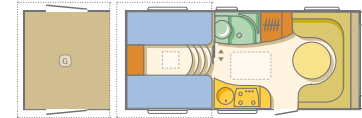

adiva

- Küche
- Tische
- Sitzgruppen
- Schränke
- Betten
- Toilettraum
- Boden
- G Garage

715/248/258

510/232/195

210x115, 2x(205x85)

715/248/258

510/232/195

2x(200x75), 210x115, 190x136

730/248/258

536/232/195

2x(205x80) oder 187x160, 210x136-124

749/248/258

554/232/195

210x115, 200x155

- Serienausstattung,
- nicht serienmäßig, nicht möglich

		513 LT	543 PK	543 UL	553 PH
Preise ab Werk in Euro, incl. 16% MwSt.	Mehrgewicht	IN VORBEREITUNG			
Basisfahrzeug		18990,-	19390,-	19790,-	20590,-
Ausstattungspaket "Style"	3 kg	389,-	389,-	389,-	389,-
Polsterstoff Sansibar blue/blue	0 kg	49,-	49,-	49,-	49,-
Abmessungen und Gewichte					
Gesamtlänge incl. Zugdeichsel (cm)		715	715	730	749
Aufbaulänge/Innenlänge (cm)		510	510	591/536	609/554
Gesamtbreite/Innenbreite (cm)		248/232	248/232	248/232	248/232
Gesamthöhe/Innenhöhe (cm)		258/195	258/195	258/195	258/195
Umlaufmaß für Vorzelt (cm)					
Eigengewicht (kg)				1305	1340
Leergewicht* (kg)				1410	1445
Technisch zulässige Gesamtmasse (kg)		1500		1700	1700
Maximale Zuladung (kg) bez. a. d. Leergewicht				290	250
Fahrgestell					
Al-Ko Chassis, feuerverzinkt		●	●	●	●
Al-Ko Schräglenkerachse mit Breitspurfahrwerk		●	●	●	●
Rad-Stoßdämpfer		●	●	●	●
Schwerlast-Kurbelstützen		●	●	●	●
Unterlegkeile, 2 Stück		●	●	●	●
Anti Schlingerkupplung, AKS		●	●	●	●
Deichselabdeckung		●	●	●	●
Radkappen		●	●	●	●
Alu Felgen		Paket Style	Paket Style	Paket Style	Paket Style
Ersatzrad, Stahlfelge		●	●	●	●
Reifengröße		●	●	●	●