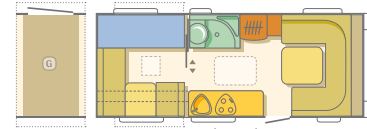

Sie zahlen nur 499,-
und sparen 866,-

adora

-  Küche
-  Tische
-  Sitzgruppen
-  Schränke
-  Betten
-  Toiletraum
-  Boden
-  Garage

739/228/258

554/217/195

3x(199x80), 200x110, 210x150

739/228/258

554/217/195

2x(192x80), 192x137, 190x65, 217x152-137

749/228/258

564/217/195

205x145, 217x160

- Serienausstattung,
- nicht serienmäßig, nicht möglich

Preise ab Werk in Euro, incl. 16% MwSt. <small>Mehrgewicht</small>	552 PK	552 UK	562 UP
Basisfahrzeug	14990,-	15190,-	14490,-
Ausstattungspaket "Comfort Deluxe" <small>46 kg</small>	499,-	499,-	499,-
Ausstattungspaket "Style Plus" <small>2 kg</small>	439,-	439,-	439,-
Polsterstoff Sansibar blue/ blue <small>0 kg</small>	49,-	49,-	49,-
Abmessungen und Gewichte			
Gesamtlänge incl. Zugdeichsel(cm)	739	739	749
Aufbaulänge/Innenlänge (cm)	610/554	610/554	620/564
Gesamtbreite/Innenbreite (cm)	228/217	228/217	228/217
Gesamthöhe/Innenhöhe (cm)	258/195	258/195	258/195
Umlaufmaß für Vorzelt (cm)	1016	1016	1022
Eigengewicht (kg)	1103	1103	1091
Leergewicht* (kg)	1212	1212	1200
Technisch zulässige Gesamtmasse (kg)	1500	1500	1500
Maximale Zuladung (kg) bez. a. d. Leergewicht	288	288	300
Fahrgestell			
Al-Ko Chassis, feuerverzinkt	•	•	•
Al-Ko Schräglenkerachse mit Breitspurfahrwerk	•	•	•
Rad-Stoßdämpfer	•	•	•
Schwerlast-Kurbelstützen	•	•	•
Unterlegkeile, 2 Stück	•	•	•
Anti Schlingerkupplung, AKS	•	•	•
Deichselabdeckung	Kit Comfort	Kit Comfort	Kit Comfort
Radkappen	•	•	•
Alu Felgen	Paket Style plus	Paket Style plus	Paket Style plus
Ersatzrad, Stahlfelge	Kit Comfort	Kit Comfort	Kit Comfort
Reifengröße	185 R14 C	185 R14 C	185/R14 C