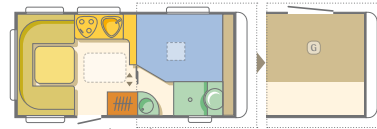

adora

- Küche
- Tische
- Sitzgruppen
- Schränke
- Betten
- Toiletraum
- Boden
- G Garage

666/228/258

464/217/195

210x130, 200x142

666/228/258

474/217/195

210x120, 2x(195x80)

677/228/258

480/217/195

180x130, 210x140

- Serienausstattung,
- nicht serienmäßig, nicht möglich

		462 PU	472 LU	482 PS
Preise ab Werk in Euro, incl. 16% MwSt.		Mehrgewicht		
Basisfahrzeug		13190,-	13490,-	13490,-
Ausstattungspaket "Comfort Deluxe"	46 kg	499,-	499,-	499,-
Ausstattungspaket "Style Plus"	2 kg	439,-	439,-	439,-
Polsterstoff Sansibar blue/ blue	0 kg	49,-	49,-	49,-
Abmessungen und Gewichte				
Gesamtlänge incl. Zugdeichsel (cm)		666	666	677
Aufbaulänge/Innenlänge (cm)		520/464	530/474	535/480
Gesamtbreite/Innenbreite (cm)		228/217	228/217	228/217
Gesamthöhe/Innenhöhe (cm)		258/195	258/195	258/195
Umlaufmaß für Vorzelt (cm)		924	924	936
Eigengewicht (kg)		980	973	1010
Leergewicht* (kg)		1089	1082	1119
Technisch zulässige Gesamtmasse (kg)		1300	1300	1300
Maximale Zuladung (kg) bez. a. d. Leergewicht		211	218	181
Fahrgestell				
Al-Ko Chassis, feuerverzinkt		●	●	●
Al-Ko Schräglenkerachse mit Breitspurfahrwerk		●	●	●
Rad-Stoßdämpfer		●	●	●
Schwerlast-Kurbelstützen		●	●	●
Unterlegkeile, 2 Stück		●	●	●
Anti Schlingerkupplung, AKS		●	●	●
Deichselabdeckung		Kit Comfort	Kit Comfort	Kit Comfort
Radkappen		●	●	●
Alu Felgen		Paket Style plus	Paket Style plus	Paket Style plus
Ersatzrad, Stahlfelge		Kit Comfort	Kit Comfort	Kit Comfort
Reifengröße		195/70 R14	195/70 R14	195/70 R14