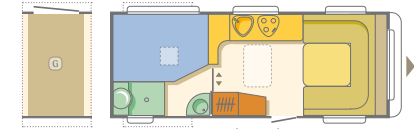

Sie zahlen nur 499,-
und sparen 866,-

adora

-  Küche
-  Tische
-  Sitzgruppen
-  Schränke
-  Betten
-  Toiletraum
-  Boden
-  Garage

739/228/258

554/217/195

3x(199x80), 200x110, 210x150

739/228/258

554/217/195

2x(192x80), 192x137, 190x65, 217x152-137

749/228/258

564/217/195

205x145, 217x160

- Serienausstattung,
- nicht serienmäßig, nicht möglich

Preise ab Werk in Euro, incl. 16% MwSt. <small>Mehrgewicht</small>	552 PK	552 UK	562 UP
Basisfahrzeug	14990,-	15190,-	14490,-
Ausstattungspaket "Comfort Deluxe" <small>46 kg</small>	499,-	499,-	499,-
Ausstattungspaket "Style Plus" <small>2 kg</small>	439,-	439,-	439,-
Polsterstoff Sansibar blue/ blue <small>0 kg</small>	49,-	49,-	49,-
Abmessungen und Gewichte			
Gesamtlänge incl. Zugdeichsel(cm)	739	739	749
Aufbaulänge/Innenlänge (cm)	610/554	610/554	620/564
Gesamtbreite/Innenbreite (cm)	228/217	228/217	228/217
Gesamthöhe/Innenhöhe (cm)	258/195	258/195	258/195
Umlaufmaß für Vorzelt (cm)	1016	1016	1022
Eigengewicht (kg)	1103	1103	1091
Leergewicht* (kg)	1212	1212	1200
Technisch zulässige Gesamtmasse (kg)	1500	1500	1500
Maximale Zuladung (kg) bez. a. d. Leergewicht	288	288	300
Fahrgestell			
Al-Ko Chassis, feuerverzinkt	•	•	•
Al-Ko Schräglenkerachse mit Breitspurfahrwerk	•	•	•
Rad-Stoßdämpfer	•	•	•
Schwerlast-Kurbelstützen	•	•	•
Unterlegkeile, 2 Stück	•	•	•
Anti Schlingerkupplung, AKS	•	•	•
Deichselabdeckung	Kit Comfort	Kit Comfort	Kit Comfort
Radkappen	•	•	•
Alu Felgen	Paket Style plus	Paket Style plus	Paket Style plus
Ersatzrad, Stahlfelge	Kit Comfort	Kit Comfort	Kit Comfort
Reifengröße	185 R14 C	185 R14 C	185/R14 C