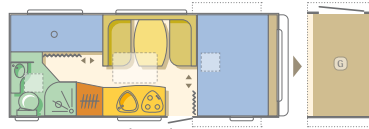

554/217/195