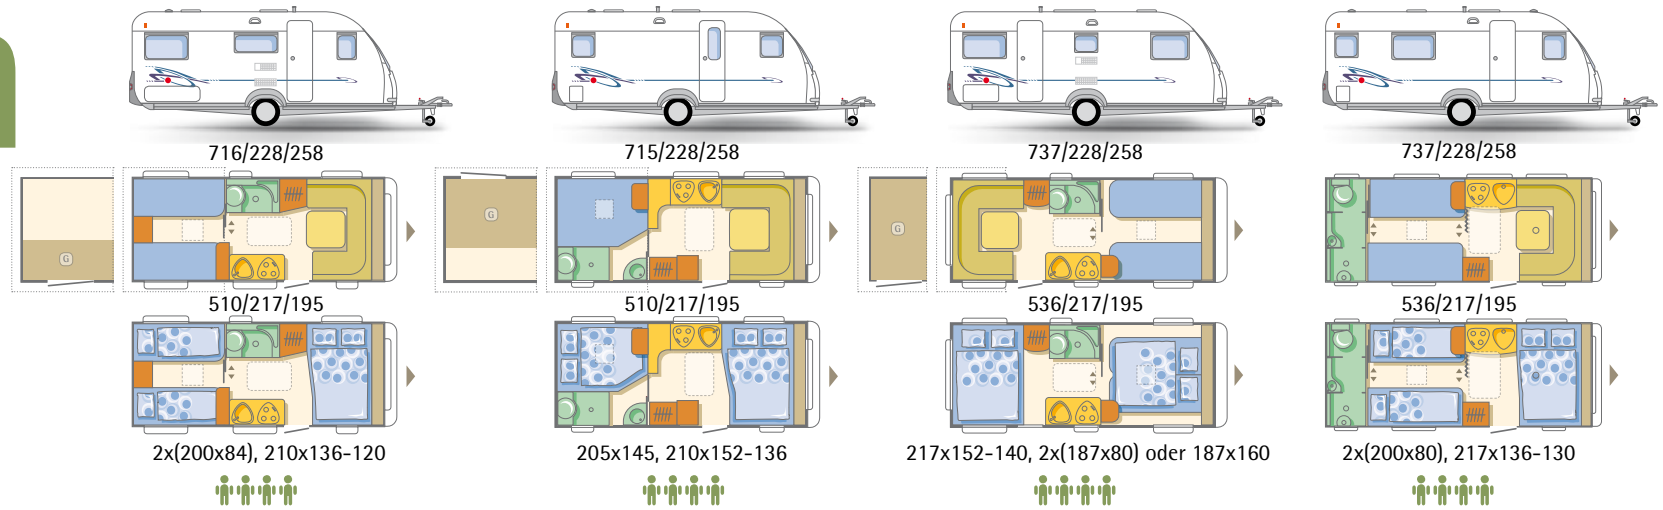

Sie zahlen nur 499,-
und sparen 866,-

adora

- Küche
- Tische
- Sitzgruppen
- Schränke
- Betten
- Toilettraum
- Boden
- G Garage

- Serienausstattung,
- nicht serienmäßig, nicht möglich

		512 UL	512 UP	542 PU	542 UT
Preise ab Werk in Euro, incl. 16% MwSt.		Mehrgewicht			
Basisfahrzeug		13690,-	13990,-	15490,-	14190,-
Ausstattungspaket "Comfort Deluxe"	46 kg	499,-	499,-	499,-	499,-
Ausstattungspaket "Style Plus"	2 kg	439,-	439,-	439,-	439,-
Polsterstoff Sansibar blue/ blue	0 kg	49,-	49,-	49,-	49,-
Auflastung: 1300kg auf 1500kg	0 kg	ohne Mehrpreis	ohne Mehrpreis	–	ohne Mehrpreis
Abmessungen und Gewichte					
Gesamtlänge incl. Zugdeichsel(cm)		716	715	737	737
Aufbaulänge/Innenlänge (cm)		566/510	566/510	592/536	592/536
Gesamtbreite/Innenbreite (cm)		228/217	228/217	228/217	228/217
Gesamthöhe/Innenhöhe (cm)		258/195	258/195	258/195	258/195
Umlaufmaß für Vorzelt (cm)		966	966	996	996
Eigengewicht (kg)		1055	1034	1095	1025
Leergewicht* (kg)		1164	1143	1204	1134
Technisch zulässige Gesamtmasse normal/aufgelastet (kg)		1300/1500	1300/1500	1500	1300/1500
Maximale Zuladung normal/aufgelastet (kg) bez. a. d. Leergewicht		136/336	157/357	296	166/366
Fahrgestell					
Al-Ko Chassis, feuerverzinkt		•	•	•	•
Al-Ko Schräglenkerachse mit Breitspurfahrwerk		•	•	•	•
Rad-Stoßdämpfer		•	•	•	•
Schwerlast-Kurbelstützen		•	•	•	•
Unterlegkeile, 2 Stück		•	•	•	•
Anti Schlingerkupplung, AKS		•	•	•	•
Deichselabdeckung		Kit Comfort	Kit Comfort	Kit Comfort	Kit Comfort
Radkappen		•	•	•	•
Alu Felgen		Paket Style plus	Paket Style plus	Paket Style plus	Paket Style plus
Ersatzrad, Stahlfelge		Kit Comfort	Kit Comfort	Kit Comfort	Kit Comfort
Reifengröße		185 R14 C	185 R14 C	185 R14 C	185 R14 C