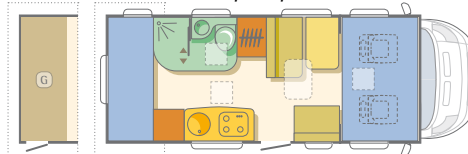

408/218/229-209