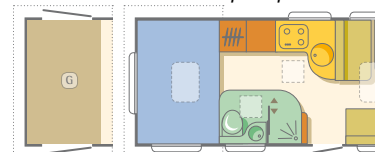

478/218/229-209

210x140, 210x120-110,

- Serienausstattung
- nicht serienmäßig, nicht möglich
- o Option

	A 640 SK				A 660 SP		
	130 JTD (2,3)		160 JTD (3,0)		130 JTD (2,3)		35 L/115 kW
Chassis Typ/ Motorleistung	35 L/96 kW	35 H/ 96 kW	35 L/ 115 kW	35 H/ 115 kW	35 L/96 kW	35 H/ 96 kW	35 L/115 kW
GEWICHTE UND ABMESSUNGEN							
Leergewicht** (kg)	3130	3156	3145	3142	3153	3155	3145
Technisch zulässige Gesamtmasse (kg)	3500				3500	3500	3500
Maximale Zuladung (kg)	370	344	355	358	347	345	355
Anhängelast (kg)	2000/1650				2000		
Bereifung	215/70 R15	225/75 R16	215/70 R15	225/75 R16	215/70 R15	225/75 R16	215/70 R15
Radstand (mm)	3800				4035		
Gesamtlänge/Innenlänge (cm)	661/408				731/478		
Gesamtbreite/Innenbreite (cm)	230/218				230/218		
Gesamthöhe/Innenhöhe (cm)	312/229-209				312/229-209		
AUFBAU							
Wandstärke Dach/Wand/Boden (mm)	31/31/41				31/31/41		
Dachreling mit Leiter	•				•		
Kurbelstützen Heck	•				•		
Elektrische Einstiegstufe	•				•		
Eingangstür mit Fenster zum Öffnen mit Kombirollo	Kit				Kit		
Panorama - Dachhaube MIDI HEKI	1x				2x		
Dachhaube MINI HEKI	3x				2x		
Dachhaube 400mmx400mm	•				•		
Garage/Außenstauraum, Anzahl der Stauraumtüren	1x				2x		
SITZ- UND SCHLAFPLÄTZE							
Fiat-Komfortsitze-dreh- und höhenverstellbar	•				•		
Sitzbezüge Fahrerhaus im Wohnraumdesign	Kit				Kit		
Eingetragene Sitzplätze	4	4	4	4	4	4	4
2x3+2x2-Punkt-Sicherheitsgurte Wohnraum	-				-		
2x3-Punkt-Sicherheitsgurte Wohnraum	•				•		
Kopfstützen entgegen der Fahrtrichtung	-				-		
Anzahl Schlafplätze	6				6		
Federkernmatratze in Festbetten (nicht in Etagenbetten)	-				•		
Polsterstärke 120mm	•				•		
Bettenmaße Alkoven (cm)	210x140				210x140		
Bettenmaße Sitzgruppe vorne links (cm)	210x120-80				210x120-110		
Bettenmaße hinten (cm)	-				210x140		
Bettenmaße Stockbett 2x (cm)	2x(218x78)				-		