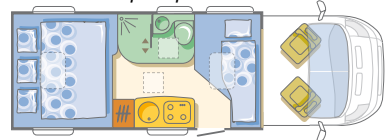

473/218/198

2x(200x85), + 190x58, 210x60