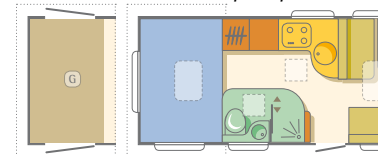

478/218/229-209