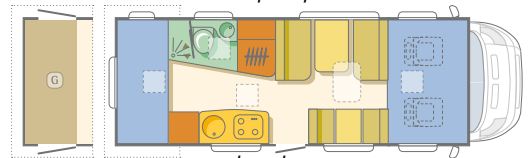

- Küche
- Sitzgruppen
- Betten
- Boden
- Tische
- Schränke
- Toilettraum
- Garage

210x140

2x(218x108), 210x120-110, 210x140

2x(218x88), 190x138, 136x60, 210x140

A 680 SK

A 690 DK

160 JTD (3,0)			130 JTD (2,3)			160 JTD (3,0)			130 JTD (2,3)			160 JTD (3,0)		
35 H/ 115 kW	40 H/ 115 kW		35 L/96 kW	35 H/ 96 kW		35 L/ 115 kW	35 H/ 115 kW	40 H/115 kW	35 L/96 kW	35 H/ 96 kW		35 L/ 115 kW	35 H/ 115 kW	40 H/ 115kW
3154	3243		3145	3147		3137	3146	3235	-	-		-	-	-
3500	4000		3500	3500		3500	3500	4000	3500	3500		3500	3500	4000
346	747		355	353		363	354	765	-	-		-	-	--
225/75 R16			215/70 R15			225/75 R16			215/70 R15			225/75 R16		
						2000						2000		
						4035						4035		
						718/464						731/478		
						230/218						230/218		
						312/229-209						312/229-209		
						31/31/41						31/31/41		
						●						●		
						●						●		
						Kit						Kit		
						1x						1x		
						3x						3x		
						●						●		
						2x						2x		
						●						-		
						Kit						Kit		
4			5			4			4			5		
						-						-		
						-						-		
						6						7		
						-						-		
						●						●		
						210x140						210x140		
						210x120-110						190x138, 136x60		
						-						-		
						2x(218x108)						2x(218x88)