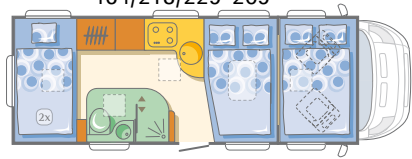

- Küche
- Sitzgruppen
- Betten
- Boden
- Tische
- Schränke
- Toilettraum
- Garage

210x140

2x(218x108), 210x120-110, 210x140

2x(218x88), 190x138, 136x60, 210x140

A 680 SK

A 690 DK

160 JTD (3,0)			130 JTD (2,3)			160 JTD (3,0)			130 JTD (2,3)			160 JTD (3,0)		
35 H/ 115 kW	40 H/ 115 kW		35 L/96 kW	35 H/ 96 kW		35 L/ 115 kW	35 H/ 115 kW	40 H/115 kW	35 L/96 kW	35 H/ 96 kW		35 L/ 115 kW	35 H/ 115 kW	40 H/ 115kW
3154	3243		3145	3147		3137	3146	3235	-	-		-	-	-
3500	4000		3500	3500		3500	3500	4000	3500	3500		3500	3500	4000
346	747		355	353		363	354	765	-	-		-	-	--
225/75 R16			215/70 R15			225/75 R16			215/70 R15			225/75 R16		
						2000						2000		
						4035						4035		
						718/464						731/478		
						230/218						230/218		
						312/229-209						312/229-209		
						31/31/41						31/31/41		
						●						●		
						●						●		
						Kit						Kit		
						1x						1x		
						3x						3x		
						●						●		
						2x						2x		
						●						-		
						Kit						Kit		
4			5			4			4			5		
						-						-		
						-						-		
						6						7		
						-						-		
						●						●		
						210x140						210x140		
						210x120-110						190x138, 136x60		
						-						-		
						2x(218x108)						2x(218x88)