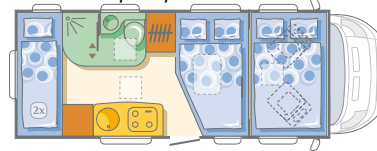

2x(218x78), 210x120-80, 210x140