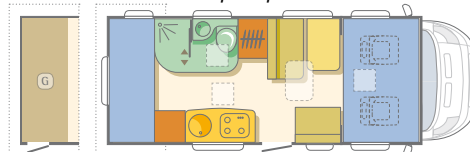

408/218/229-209