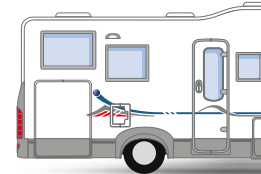

731/230/312