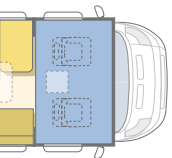

- Küche
- Sitzgruppen
- Betten
- Boden
- Tische
- Schränke
- Toilettraum
- Garage

210x140

2x(218x108), 210x120-110, 210x140

2x(218x88), 190x138, 136x60, 210x140

A 680 SK

A 690 DK

160 JTD (3,0)			130 JTD (2,3)			160 JTD (3,0)			130 JTD (2,3)			160 JTD (3,0)		
35 H/ 115 kW	40 H/ 115 kW		35 L/96 kW	35 H/ 96 kW		35 L/ 115 kW	35 H/ 115 kW	40 H/115 kW	35 L/96 kW	35 H/ 96 kW		35 L/ 115 kW	35 H/ 115 kW	40 H/ 115kW
3154	3243		3145	3147		3137	3146	3235	-	-		-	-	-
3500	4000		3500	3500		3500	3500	4000	3500	3500		3500	3500	4000
346	747		355	353		363	354	765	-	-		-	-	--
225/75 R16			215/70 R15			225/75 R16			215/70 R15			225/75 R16		
						2000						2000		
						4035						4035		
						718/464						731/478		
						230/218						230/218		
						312/229-209						312/229-209		
						31/31/41						31/31/41		
						●						●		
						●						●		
						Kit						Kit		
						1x						1x		
						3x						3x		
						●						●		
						2x						2x		
						●						-		
						Kit						Kit		
4			5			4			4			5		
						-						-		
						-						-		
						6						7		
						-						-		
						●						●		
						210x140						210x140		
						210x120-110						190x138, 136x60		
						-						-		
						2x(218x108)						2x(218x88)