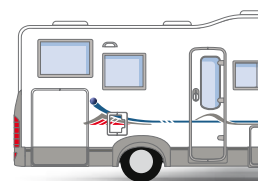

living in motion

Freizeit mit noch mehr Komfort
Living in motion... Adria Reisemobile
Technische Daten

coral

AUF BASIS FIAT DUCATO

661/230/312

408/218/229-209

2x(218x78), 210x120-80, 210x140

731/230/312