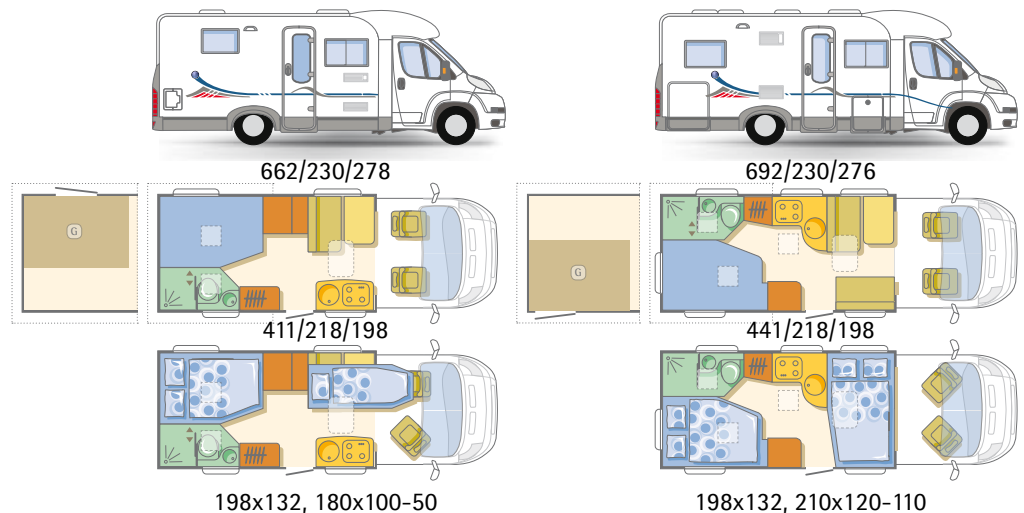

coral

AUF BASIS FIAT DUCATO

- Küche
- Tische
- Sitzgruppen
- Schränke
- Betten
- Toilettraum
- Boden
- G Garage

- Serienausstattung
- nicht serienmäßig, nicht möglich
- o Option

	S 640 SP				S 650 SP			
	130 JTD (2,3)		160 JTD (3,0)		130 JTD (2,3)		160 JTD (3,0)	
Chassis Typ/ Motorleistung	35 L/96 kW	35 H/96 kW	35 L/115 kW	35 H/115 kW	35 L/96 kW	35 H/96 kW	35 L/115 kW	35 H/115 kW
GEWICHTE UND ABMESSUNGEN								
Leergewicht** (kg)	-	-	-	-	2951	2991	3001	3041
Technisch zulässige Gesamtmasse (kg)	3500	3500	3500	3500	3500	3500	3500	3500
Maximale Zuladung (kg)	-	-	-	-	549	509	499	459
Anhängelast (kg)	2000				2000			
Bereifung	215/70 R15	225/75 R16	215/70 R15	225/75 R16	215/70 R15	225/75 R16	215/70 R15	225/75 R16
Radstand (mm)	3800				3800			
Gesamtlänge/Innenlänge (cm)	662/411				692/441			
Gesamtbreite/Innenbreite (cm)	230/218				230/218			
Gesamthöhe/Innenhöhe (cm)	278/198				276/198			
AUFBAU								
Wandstärke Dach/Wand/Boden (mm)	31 / 31 / 41				31 / 31 / 41			
Kurbelstützen Heck	●				●			
Einganstür mit Fenster z.o. mit Kombirollo	Kit				Kit			
Dachhaube MINI HEKI	1x				2x			
Dachhaube MIDI HEKI	1x				1x			
Dachhaube 400mmx400mm	1x				1x			
Garage/Aussenstauraum, Anzahl Türen	1x				2x			
SITZ- UND SCHLAFPLÄTZE								
Fiat-Komfortsitze dreh- und Höhenverstellbar	x				●			
Sitzbezüge Fahrerhaus im Wohnraumdesign	Kit				Kit			
Eingetragene Sitzplätze	4				5			
2x3-Punkt-Sicherheitsgurte Wohnraum	●				●			
Anzahl Schlafplätze	2+1				4			
Hubbett in der Kabine	-				-			
Polsterstärke 120mm	●				●			
Federkernmatratze in Festbetten (nicht in Etagenbetten)	●				●			
Bettenmaße Sitzgruppe vorne links (cm)	180x100-50				210x120-110			
Bettenmasse hinten (cm)	198x132				198x132			