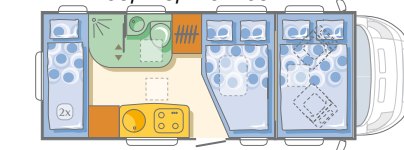

2x(218x78), 210x120-80, 210x140