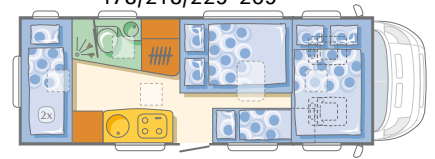

- Küche
- Sitzgruppen
- Betten
- Boden
- Tische
- Schränke
- Toilettraum
- Garage

210x140

2x(218x108), 210x120-110, 210x140

2x(218x88), 190x138, 136x60, 210x140

A 680 SK

A 690 DK

160 JTD (3,0)			130 JTD (2,3)			160 JTD (3,0)			130 JTD (2,3)			160 JTD (3,0)		
35 H/ 115 kW	40 H/ 115 kW		35 L/96 kW	35 H/ 96 kW		35 L/ 115 kW	35 H/ 115 kW	40 H/115 kW	35 L/96 kW	35 H/ 96 kW		35 L/ 115 kW	35 H/ 115 kW	40 H/ 115kW
3154	3243		3145	3147		3137	3146	3235	-	-		-	-	-
3500	4000		3500	3500		3500	3500	4000	3500	3500		3500	3500	4000
346	747		355	353		363	354	765	-	-		-	-	--
225/75 R16			215/70 R15			225/75 R16			215/70 R15			225/75 R16		
						2000						2000		
						4035						4035		
						718/464						731/478		
						230/218						230/218		
						312/229-209						312/229-209		
						31/31/41						31/31/41		
						●						●		
						●						●		
						Kit						Kit		
						1x						1x		
						3x						3x		
						●						●		
						2x						2x		
						●						-		
						Kit						Kit		
4			5			4			4			5		
						-						-		
						-						-		
						6						7		
						-						-		
						●						●		
						210x140						210x140		
						210x120-110						190x138, 136x60		
						-						-		
						2x(218x108)						2x(218x88)