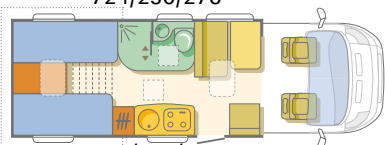

coral

AUF BASIS FIAT DUCATO

- Küche
- Tische
- Sitzgruppen
- Schränke
- Betten
- Toilettraum
- Boden
- G Garage

- Serienausstattung
- nicht serienmäßig, nicht möglich
- o Option

	S 640 SP				S 650 SP			
	130 JTD (2,3)		160 JTD (3,0)		130 JTD (2,3)		160 JTD (3,0)	
Chassis Typ/ Motorleistung	35 L/96 kW	35 H/96 kW	35 L/115 kW	35 H/115 kW	35 L/96 kW	35 H/96 kW	35 L/115 kW	35 H/115 kW
GEWICHTE UND ABMESSUNGEN								
Leergewicht** (kg)	-	-	-	-	2951	2991	3001	3041
Technisch zulässige Gesamtmasse (kg)	3500	3500	3500	3500	3500	3500	3500	3500
Maximale Zuladung (kg)	-	-	-	-	549	509	499	459
Anhängelast (kg)	2000				2000			
Bereifung	215/70 R15	225/75 R16	215/70 R15	225/75 R16	215/70 R15	225/75 R16	215/70 R15	225/75 R16
Radstand (mm)	3800				3800			
Gesamtlänge/Innenlänge (cm)	662/411				692/441			
Gesamtbreite/Innenbreite (cm)	230/218				230/218			
Gesamthöhe/Innenhöhe (cm)	278/198				276/198			
AUFBAU								
Wandstärke Dach/Wand/Boden (mm)	31 / 31 / 41				31 / 31 / 41			
Kurbelstützen Heck	●				●			
Einganstür mit Fenster z.o. mit Kombirollo	Kit				Kit			
Dachhaube MINI HEKI	1x				2x			
Dachhaube MIDI HEKI	1x				1x			
Dachhaube 400mmx400mm	1x				1x			
Garage/Aussenstauraum, Anzahl Türen	1x				2x			
SITZ- UND SCHLAFPLÄTZE								
Fiat-Komfortsitze dreh- und Höhenverstellbar	x				●			
Sitzbezüge Fahrerhaus im Wohnraumdesign	Kit				Kit			
Eingetragene Sitzplätze	4				5			
2x3-Punkt-Sicherheitsgurte Wohnraum	●				●			
Anzahl Schlafplätze	2+1				4			
Hubbett in der Kabine	-				-			
Polsterstärke 120mm	●				●			
Federkernmatratze in Festbetten (nicht in Etagenbetten)	●				●			
Bettenmaße Sitzgruppe vorne links (cm)	180x100-50				210x120-110			
Bettenmasse hinten (cm)	198x132				198x132			

724/230/278

473/218/198

2x(200x85), + 190x58, 210x60

728/230/278

477/218/198

220x145, 210x120-110

728/230/278

477/218/198