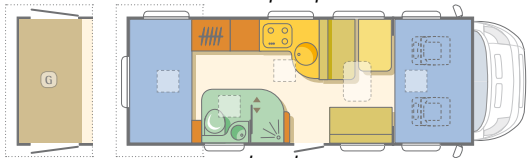

- Küche
- Sitzgruppen
- Betten
- Boden
- Tische
- Schränke
- Toilettraum
- Garage

210x140

2x(218x108), 210x120-110, 210x140

2x(218x88), 190x138, 136x60, 210x140

A 680 SK

A 690 DK

160 JTD (3,0)			130 JTD (2,3)			160 JTD (3,0)			130 JTD (2,3)			160 JTD (3,0)		
35 H/ 115 kW	40 H/ 115 kW		35 L/96 kW	35 H/ 96 kW		35 L/ 115 kW	35 H/ 115 kW	40 H/115 kW	35 L/96 kW	35 H/ 96 kW		35 L/ 115 kW	35 H/ 115 kW	40 H/ 115kW
3154	3243		3145	3147		3137	3146	3235	-	-		-	-	-
3500	4000		3500	3500		3500	3500	4000	3500	3500		3500	3500	4000
346	747		355	353		363	354	765	-	-		-	-	--
225/75 R16			215/70 R15			225/75 R16			215/70 R15			225/75 R16		
						2000						2000		
						4035						4035		
						718/464						731/478		
						230/218						230/218		
						312/229-209						312/229-209		
						31/31/41						31/31/41		
						●						●		
						●						●		
						Kit						Kit		
						1x						1x		
						3x						3x		
						●						●		
						2x						2x		
						●						-		
						Kit						Kit		
4			5			4			4			5		
						-						-		
						-						-		
						6						7		
						-						-		
						●						●		
						210x140						210x140		
						210x120-110						190x138, 136x60		
						-						-		
						2x(218x108)						2x(218x88)