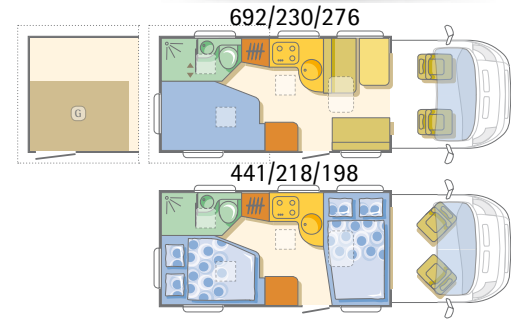

.....
 Listenpreis: ... 3.779,-

Verkaufspreis: 990,-

Ihre Ersparnis: **2.789,-**

198x132, 180x100-50

198x132, 210x120-110

► SERIENAUSSTATTUNG

FAHRGESTELL UND AUFBAU

	S 640 SP	S 650 SP
ABS, Fahrerairbag	•	•
Zentralverriegelung	•	•
Elektrische Fensterheber	•	•
Elektrisch verstell- und beheizbare Aussenspiegel	•	•
Radiovorbereitung mit Antenne in Spiegel	•	•
Drehzahlmesser	•	•
Servolenkung	•	•
Starter-Batterie 100Ah	•	•
Diesel-Tankinhalt 90l	•	•
Federverstärkung	o	o
GfK-Außenhaut	•	•
Fenster Seitz S4 Fenster, zum Öffnen	•	•
Eingangstür mit Fenster	Kit	Kit
Frontscheibenrollo	•	•