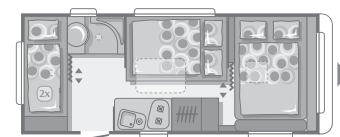

542 PK

542 DT

12699,-
159,-
499,-
399,-
599,-
799,-
129,-

542 KU

12899,-
159,-
499,-
399,-
599,-
-
129,-

542 PK

12499,-
159,-
499,-
399,-
599,-
799,-
129,-

725

589/536

230/217

253/195

996

1010/1030

1100/1120

1300/1500

200/380

725

5,89/536

230/217

253/195

996

1020/1040

1110/1130

1300/1500

190/370

725

589/536

230/217

253/195

996

1020/1040

1125/1145

1300/1500

175/355