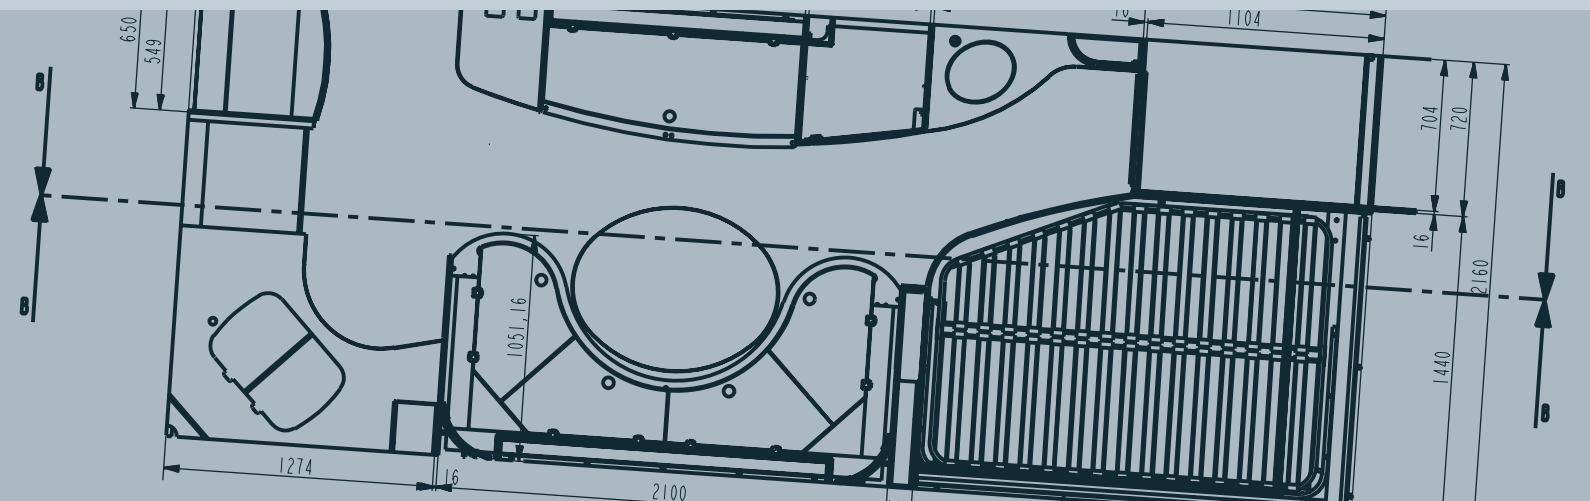

living in motion

TECHNISCHE DATEN ADRIA CARAVANS 2008

FREIZEIT MIT NOCH MEHR KOMFORT

altea

360 LT

390 PS

– Nicht serienmässig, nicht möglich

* Leergewicht = Masse im fahrbereiten Zustand (nach EN1646-2): Enthalten ist das Eigengewicht des Wohnwagens, 100% Frischwasser (50l Frischwasser + 5l Boiler), 100% Gas (2x 11kg Alu- Gasflasche gefüllt), Kabeltrommel. Zusatzausstattung erhöht das Leergewicht und verringert die Zuladung.

6

PREISE AB WERK IN EURO, INCL. 19% MWST.
Mehrgewicht

	360 LT	390 PS
Basisfahrzeug (€)	9999,-	10599,-
Ausstattungsset "Deluxe" (€) 22 kg	499,-	499,-
Ausstattungsset "Safety" (€) 22 kg	399,-	399,-
Ausstattungsset "Comfort" (€) 25 kg	599,-	599,-
Kühlschrank 150l, mit separatem Frosterfach 20 kg	–	–
Polsterstoff Club leaves (€) 0 kg	129,-	129,-

ABMESSUNGEN UND GEWICHTE

	360 LT	390 PS
Gesamtlänge incl. Zugdeichsel cm	545	581
Aufbaulänge/Innenlänge (cm)	409/356	445/392
Gesamtbreite/Innenbreite (cm)	207/194	207/194
Gesamthöhe/Innenhöhe (cm)	253/195	253/195
Umlaufmaß (cm)	816	852
Eigengewicht (kg)	800	790
Leergewicht* (kg)	905	895
Technisch zulässige Gesamtmasse normal/aufgelastet (kg)	1100	1100
Maximale Zuladung normal/aufgelastet (kg) bez. a. d. Leergewicht	195	205