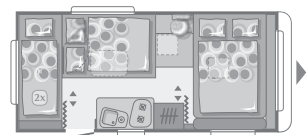

altea

360 LT

390 PS

– Nicht serienmässig, nicht möglich

* Leergewicht = Masse im fahrbereiten Zustand (nach EN1646-2): Enthalten ist das Eigengewicht des Wohnwagens, 100% Frischwasser (50l Frischwasser + 5l Boiler), 100% Gas (2x 11kg Alu- Gasflasche gefüllt), Kabeltrommel. Zusatzausstattung erhöht das Leergewicht und verringert die Zuladung.

6

PREISE AB WERK IN EURO, INCL. 19% MWST.
Mehrgewicht

	360 LT	390 PS
Basisfahrzeug (€)	9999,-	10599,-
Ausstattungsset "Deluxe" (€) 22 kg	499,-	499,-
Ausstattungsset "Safety" (€) 22 kg	399,-	399,-
Ausstattungsset "Comfort" (€) 25 kg	599,-	599,-
Kühlschrank 150l, mit separatem Frosterfach 20 kg	–	–
Polsterstoff Club leaves (€) 0 kg	129,-	129,-

ABMESSUNGEN UND GEWICHTE

	360 LT	390 PS
Gesamtlänge incl. Zugdeichsel cm	545	581
Aufbaulänge/Innenlänge (cm)	409/356	445/392
Gesamtbreite/Innenbreite (cm)	207/194	207/194
Gesamthöhe/Innenhöhe (cm)	253/195	253/195
Umlaufmaß (cm)	816	852
Eigengewicht (kg)	800	790
Leergewicht* (kg)	905	895
Technisch zulässige Gesamtmasse normal/aufgelastet (kg)	1100	1100
Maximale Zuladung normal/aufgelastet (kg) bez. a. d. Leergewicht	195	205

432 PH

462 LS

462 PK

432 PH

462 LS

462 PK

10799,-
499,-
399,-
599,-
799,-
129,-

11999,-
499,-
399,-
599,-
-
129,-

11999,-
499,-
399,-
599,-
-
129,-

613
481/428
230/217
253/195
885
870
975
1300
325

648
513/ 460
230/217
253/195
915
920
1010
1300
290

648
516/460
230/217
253/195
915
920
1010
1300
290