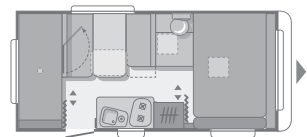

altea

360 LT

390 PS

– Nicht serienmässig, nicht möglich

* Leergewicht = Masse im fahrbereiten Zustand (nach EN1646-2): Enthalten ist das Eigengewicht des Wohnwagens, 100% Frischwasser (50l Frischwasser + 5l Boiler), 100% Gas (2x 11kg Alu- Gasflasche gefüllt), Kabeltrommel. Zusatzausstattung erhöht das Leergewicht und verringert die Zuladung.

6

PREISE AB WERK IN EURO, INCL. 19% MWST.
Mehrgewicht

	360 LT	390 PS
Basisfahrzeug (€)	9999,-	10599,-
Ausstattungsset "Deluxe" (€) 22 kg	499,-	499,-
Ausstattungsset "Safety" (€) 22 kg	399,-	399,-
Ausstattungsset "Comfort" (€) 25 kg	599,-	599,-
Kühlschrank 150l, mit separatem Frosterfach 20 kg	–	–
Polsterstoff Club leaves (€) 0 kg	129,-	129,-

ABMESSUNGEN UND GEWICHTE

	360 LT	390 PS
Gesamtlänge incl. Zugdeichsel cm	545	581
Aufbaulänge/Innenlänge (cm)	409/356	445/392
Gesamtbreite/Innenbreite (cm)	207/194	207/194
Gesamthöhe/Innenhöhe (cm)	253/195	253/195
Umlaufmaß (cm)	816	852
Eigengewicht (kg)	800	790
Leergewicht* (kg)	905	895
Technisch zulässige Gesamtmasse normal/aufgelastet (kg)	1100	1100
Maximale Zuladung normal/aufgelastet (kg) bez. a. d. Leergewicht	195	205

432 PH

462 LS

462 PK

432 PH

462 LS

462 PK

10799,-
499,-
399,-
599,-
799,-
129,-

11999,-
499,-
399,-
599,-
-
129,-

11999,-
499,-
399,-
599,-
-
129,-

613
481/428
230/217
253/195
885
870
975
1300
325

648
513/ 460
230/217
253/195
915
920
1010
1300
290

648
516/460
230/217
253/195
915
920
1010
1300
290