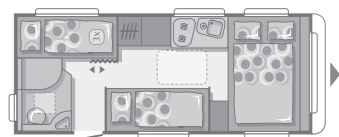

542 DT

542 KU

542 PK

542 DT

12699,-
159,-
499,-
399,-
599,-
799,-
129,-

542 KU

12899,-
159,-
499,-
399,-
599,-
-
129,-

542 PK

12499,-
159,-
499,-
399,-
599,-
799,-
129,-

725

589/536

230/217

253/195

996

1010/1030

1100/1120

1300/1500

200/380

725

5,89/536

230/217

253/195

996

1020/1040

1110/1130

1300/1500

190/370

725

589/536

230/217

253/195

996

1020/1040

1125/1145

1300/1500

175/355