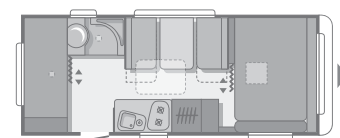

542 PK

542 DT

12699,-
159,-
499,-
399,-
599,-
799,-
129,-

542 KU

12899,-
159,-
499,-
399,-
599,-
-
129,-

542 PK

12499,-
159,-
499,-
399,-
599,-
799,-
129,-

725

589/536

230/217

253/195

996

1010/1030

1100/1120

1300/1500

200/380

725

5,89/536

230/217

253/195

996

1020/1040

1110/1130

1300/1500

190/370

725

589/536

230/217

253/195

996

1020/1040

1125/1145

1300/1500

175/355