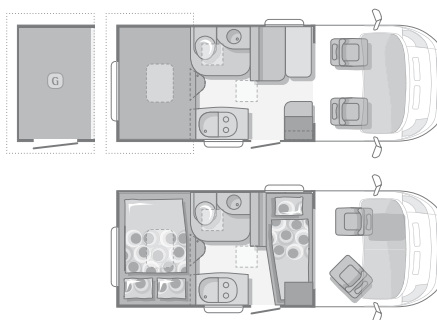

# coral COMPACT

AUF BASIS FIAT DUCATO

S 590 SP

<sup>1</sup> Aufpreispflichtig

- Serienmäßig
- Nicht serienmäßig bzw. nicht möglich
- o Option

\* Leergewicht = Masse im fahrbereiten Zustand (nach EN1646-2): Enthalten ist das Gewicht für den Fahrer, 90% Kraftstoff, 100% Frischwasser, 100% Gas (2x 11kg Alu), Kabeltrommel, Bordwerkzeug. Zusatzausstattungen und Optionen erhöhen das Leergewicht und reduzieren die Zuladung

	S 590 SP			
	100 JTD (2,2)	130 JTD (2,3)	160JTD (3,0)	
2 Modell	30	33	35	35
Chassis Typ	30	33	35	35
Motorleistung	74 kW / 100 PS	96 kW / 130 PS	96kW / 130 PS	115kW / 157 PS
<b>GEWICHTE UND ABMESSUNGEN</b>				
Leergewicht* (kg)	2660	2714	2714	2764
Technisch zulässige Gesamtmasse (kg)	3000	3300	3500	3500
Maximale Zuladung (kg)	340	586	786	736
Anhängelast (kg)		2000		
Bereifung		215/70 R15		
Radstand (mm)		3450		
Gesamtlänge/Innenlänge (cm)		599/349		
Gesamtbreite/Innenbreite (cm)		212/200		
Gesamthöhe/Innenhöhe (cm)		271/198		
<b>AUFBAU</b>				
GFK Außenhaut, Wände und Dach		•		
Chassis verlängerung		•		
Anhängekupplung 2t		o		
Reifenfüllset		•		
Ersatzrad		o		
Wandstärke Dach/Wand/Boden (mm)		31/31/41		
Dachreling		Prestige Paket		
Kurbelstützen Heck		Prestige Paket		
Panorama-Dachhaube über dem Fahrerhaus		Prestige Paket		
Fenster Polyplastic- Aero + Kombirollo 4		Prestige Paket		
Fenster polyplastic standard + Kombirollo		•		
Vorhang Fahrerhaus re + li		•		
Wabenrollo Fahrerhaus re + li		Prestige Paket		
Frontscheibenrollo		•		
Panorama-Dachhaube MIDI HEKI		Prestige Paket		
Dachhaube MINI HEKI		2x		
Dachhaube 400mmx400mm in Toilette		Luxus Paket / Prestige Paket		
Dachverkleidung über Fahrerhaus mit Spots		Luxus Paket / Prestige Paket		
Dachverkleidung Holz		•		
Garage/Außenstauraum		•		