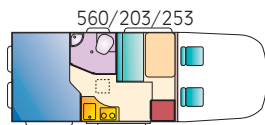

Eingetragene Sitzplätze

3-Punkt-Sicherheitsgurte Wohnraum

2-Punkt-Sicherheitsgurte Wohnraum

Anzahl Schlafplätze

Bettenmaße vorne (cm)

Bettenmaße hinten (cm)

Bettenmaße Klappbett (cm)

192/140-117, 175/100-50