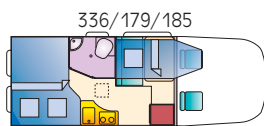

192/140-117, 175/100-50

TWIN D