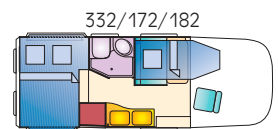

SANITÄRAUSSTATTUNG

- Kassettentoilette drehbar, elektrische Spülung
- Duschwanne
- Duschvorhang
- Frischwassertank 80l
- Abwassertank 75l

● serienmäßig — nicht serienmäßig bzw. nicht möglich

191/140-120, 150/92-50