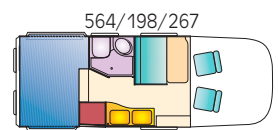

SANITÄRAUSSTATTUNG

- Kassettentoilette drehbar, elektrische Spülung
- Duschwanne
- Duschvorhang
- Frischwassertank 80l
- Abwassertank 75l

● serienmäßig — nicht serienmäßig bzw. nicht möglich

191/140-120, 150/92-50