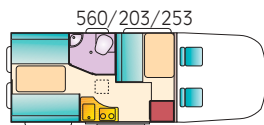

192/140-117, 175/100-50

TWIN D