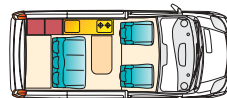

237/164/140