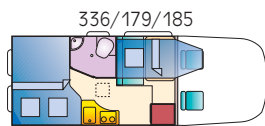

Eingetragene Sitzplätze

3-Punkt-Sicherheitsgurte Wohnraum

2-Punkt-Sicherheitsgurte Wohnraum

Anzahl Schlafplätze

Bettenmaße vorne (cm)

Bettenmaße hinten (cm)

Bettenmaße Klappbett (cm)

192/140-117, 175/100-50