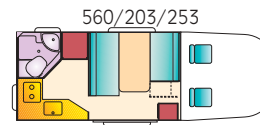

190/130, 180/58

VAN

15Q JTD	15Q JTD	18Q JTD	18Q JTD	15Q JTD	15Q JTD	18Q JTD	18Q JTD	15Q JTD	15Q JTD	18Q JTD	18Q JTD
2286	2800	2800	2800	2286	2800	2800	2800	2286	2800	2800	2800
81 / 110	94 / 127	94 / 127	107 / 146	81 / 110	94 / 127	94 / 127	107 / 146	81 / 110	94 / 127	94 / 127	107 / 146
29.490,-	29.990,-	30.790,-	32.290,-	29.590,-	30.290,-	30.890,-	32.390,-	28.990,-	29.690,-	30.290,-	31.799,-
	990,-				990,-				990,-		
	1199,-				1199,-				1199,-		
	2099,-				2099,-				2099,-		
	449,-				449,-				449,-		
	410,-				410,-				410,-		
	1399,-				1399,-				1399,-		
	79,90				79,90				79,90		
	3249,-				3249,-				3249,-		
	849,-				849,-				849,-		
	349,-				349,-				349,-		
-	2923,-	2923,-	-	-	2923,-	2923,-	-	-	2923,-	2923,-	-
	999,-				999,-				999,-		
	1499,-				1499,-				1499,-		
	490,-				490,-				490,-		
	399,-				399,-				399,-		
	889,-				889,-				889,-		
	199,-				199,-				199,-		
	**				**				**		
	**				**				**		
	40,-				40,-				40,-		
	3700				3700				3700		
205/70 R15C		215/75 R16C		205/70 R15C		215/75 R16C		205/70 R15C		215/75 R16C	
●				●				●			
Front				Front				Front			
5 + R				5 + R				5 + R			
80				80				80			
88				88				88			
2690	2715	2765	2765	2690	2715	2765	2765	2591	2616	2666	2666
3300	3300	3500	3500	3300	3300	3500	3500	3300	3300	3500	3500
610	585	735	735	610	585	735	735	709	684	834	834
	2000				2000				2000		
	560 / 336				560 / 336				560 / 336		
	203 / 179				203 / 179				203 / 179		
	253 / 185				253 / 185				253 / 185		
	23 / 40 / 35				23 / 40 / 35				23 / 40 / 35		
	Komfort Kit				Komfort Kit				Komfort Kit		
	Komfort Kit				Komfort Kit				Komfort Kit		
	Komfort Kit				Komfort Kit				-		
	Komfort Kit				Komfort Kit				Komfort Kit		
	●				●				●		
	2x 5				2x 5				1x 11		
	60				60				60		
	90				90				80		
	75				75				75		
	● / ●				● / ●				- / -		
	Komfort Kit / Komfort Kit				Komfort Kit / Komfort Kit				● / ●		
	4				6				4		
	2				2				2		
	-				-				-		
	3				3				2 + 1		
	175 x 100/50				175 x 100/50				190x130		
	192 x 140/117	192 x 140/117			-						
	-				-				180 x 58