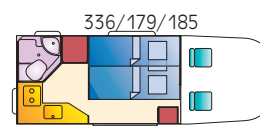

190/130, 180/58

VAN

15Q JTD	15Q JTD	18Q JTD	18Q JTD	15Q JTD	15Q JTD	18Q JTD	18Q JTD	15Q JTD	15Q JTD	18Q JTD	18Q JTD
2286	2800	2800	2800	2286	2800	2800	2800	2286	2800	2800	2800
81 / 110	94 / 127	94 / 127	107 / 146	81 / 110	94 / 127	94 / 127	107 / 146	81 / 110	94 / 127	94 / 127	107 / 146
29.490,-	29.990,-	30.790,-	32.290,-	29.590,-	30.290,-	30.890,-	32.390,-	28.990,-	29.690,-	30.290,-	31.799,-
	990,-				990,-				990,-		
	1199,-				1199,-				1199,-		
	2099,-				2099,-				2099,-		
	449,-				449,-				449,-		
	410,-				410,-				410,-		
	1399,-				1399,-				1399,-		
	79,90				79,90				79,90		
	3249,-				3249,-				3249,-		
	849,-				849,-				849,-		
	349,-				349,-				349,-		
-	2923,-	2923,-	-	-	2923,-	2923,-	-	-	2923,-	2923,-	-
	999,-				999,-				999,-		
	1499,-				1499,-				1499,-		
	490,-				490,-				490,-		
	399,-				399,-				399,-		
	889,-				889,-				889,-		
	199,-				199,-				199,-		
	**				**				**		
	**				**				**		
	40,-				40,-				40,-		
	3700				3700				3700		
205/70 R15C		215/75 R16C		205/70 R15C		215/75 R16C		205/70 R15C		215/75 R16C	
●				●				●			
Front				Front				Front			
5 + R				5 + R				5 + R			
80				80				80			
88				88				88			
2690	2715	2765	2765	2690	2715	2765	2765	2591	2616	2666	2666
3300	3300	3500	3500	3300	3300	3500	3500	3300	3300	3500	3500
610	585	735	735	610	585	735	735	709	684	834	834
	2000				2000				2000		
	560 / 336				560 / 336				560 / 336		
	203 / 179				203 / 179				203 / 179		
	253 / 185				253 / 185				253 / 185		
	23 / 40 / 35				23 / 40 / 35				23 / 40 / 35		
	Komfort Kit				Komfort Kit				Komfort Kit		
	Komfort Kit				Komfort Kit				Komfort Kit		
	Komfort Kit				Komfort Kit				-		
	Komfort Kit				Komfort Kit				Komfort Kit		
	●				●				●		
	2x 5				2x 5				1x 11		
	60				60				60		
	90				90				80		
	75				75				75		
	● / ●				● / ●				- / -		
	Komfort Kit / Komfort Kit				Komfort Kit / Komfort Kit				● / ●		
	4				6				4		
	2				2				2		
	-				-				-		
	3				3				2 + 1		
	175 x 100/50				175 x 100/50				190x130		
	192 x 140/117	192 x 140/117			-						
	-				-				180 x 58