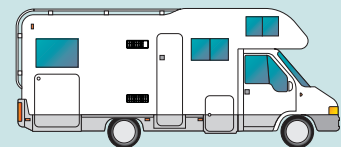

692/221/308