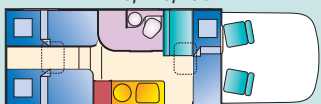

¹: nicht im Sondermodell A 660 DPE

²: nicht im Modell A 680 SK

³: im A 660 DPE: Gas-Heizung Truma C4002 mit 12l-Boiler

Coral A 660 SP

699/221/267

470/210/196

200/80,190/80,200/60

699/221/267