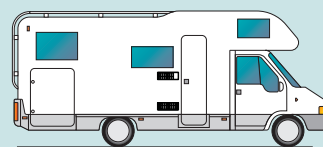

ELEKTRIK- UND GASAUSSTATTUNG

Gasgrill oder Gasbackofen	—	Kit A
Kühlschrank mit elektrischer Zündung (Bruttoinhalt in l)	88	150

SANITÄRAUSSTATTUNG

Frischwassertank (l)	90	90
Abwassertank (l)	85	85
Abwassertankheizung 12V	●	Kit A

SITZ- UND SCHLAFPLÄTZE

Fahrersitz/Beifahrersitz drehbar	—	●
Sitzbezüge Fahrerhaus im Wohnraumdesign	●	Kit A
Eingetragene Sitzplätze: normal/aufgelastet	5/6	5/5
3-Punkt-Sicherheitsgurte Wohnraum	2	2
2-Punkt-Sicherheitsgurte Wohnraum	2	—
Anzahl Schlafplätze	6	6
Federkernmatratze in Festbetten (nicht in Etagenbetten)	●	●
Bettenmaße Alkoven (cm)	204 x 140	204 x 140
Bettenmaße Sitzgruppe vorne links (cm)	194 x 130	194 x 120
Bettenmaße hinten (cm)	204 x 150-135	200 x 130-94
Bettenmaße Stockbett 2x (cm)	—	—

● serienmäßig — nicht serienmäßig bzw. nicht möglich

Alle Preise in € zuzüglich Vorracht, Fracht, Maut 979,- € und Brief 184,- €

Ausstattungsset A: "Komfort Deluxe"

für Coral Alkovenmobile außer Sondermodell A 660 DPE	
Panorama Dachhaube Heki 3	899,- €
2. Fenster im Alkoven	269,- €
Dachreling mit Heckleiter	599,- €
Einstiegsstufe elektrisch	299,- €
Gasgrill oder Gasbackofen	399,- €
Abwassertank beheizbar	129,- €
Sitzbezüge Fahrerhaus im Wohnraumdesign	179,- €
Kurbelstützen Heck	239,- €
Ersatzrad	199,- €
Listenpreis:	3.211,- €
Verkaufspreis:	990,- €
Ihre Ersparnis:	2.221,- €

692/221/308