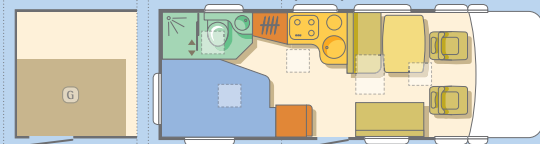

1 707 SG ②

1 707 SG ③

1 707 SG ④

1 707 SG ⑥

1 707 SG ⑤

vision

- ① An dem Wohnkonzept wird deutlich, worauf es uns angekommen ist. Maximaler Komfort für ein Leben auf Reisen – bis in die kleinsten Details.
- ② Ein zuverlässiges Drehsystem der Frontsitze ermöglicht die Integration in eine großzügige Wohnlandschaft. Freizeit braucht Freiräume.
- ③ Eine Edel-Design-Küche, die Prestige ausstrahlt durch ihre Qualitäts-Ausstattung. Der richtige Platz, um Spitzen-Gerichte zu kreieren.
- ④ Lifestyle zeigt sich gerade auch an der Gestaltung des Badezimmers. Ein gelungenes Wohlfühl-Konzept.
- ⑤ Im integrierten Wohnmobil vision ist uns die maximale Platznutzung gelungen – und das bei einem gelungenen Einrichtungs-Design. Ein Beweis dafür: das raffinierte Hebebett mit Fernsteuerung.
- ⑥ Komfort ist selbstverständlich auch für das Heckbett gegeben. Das verspricht erholsamen Schlaf.

:: vision I 677 SP

688/230/299

505/218/204

200x130, 198x150

:: vision I 707 SG

720/230/299

530/218/204

200x142, 198x150

- Küche
- Tische
- Sitzgruppen
- Schränke
- Betten
- Toiletraum
- Boden
- Garage

vision

vision I 707 SG

vision I 707 SG

DIE STÄRKEN

- Die vollintegrierten Modelle mit 2,30 m Außenbreite.
- Aufbau aus Polyester (GFK) für lange Lebensdauer.
- Easy-Store-Konzept in der Garage- mit 2 Türen noch leichteres Beladen möglich.
- Komfort Eingangstür, mit Fenster, integriert in die Zentralverriegelung.
- Modernes, schick abgerundetes Möbeldesign mit integrierter indirekter Beleuchtung.
- Geräumige Sitzgruppe mit integriertem Fahrerhaus, noch mehr Raum für die gemütliche Runde.
- Großes Hubbett, für weitere Gäste.
- Geräumiges Badezimmer mit separater Dusche.