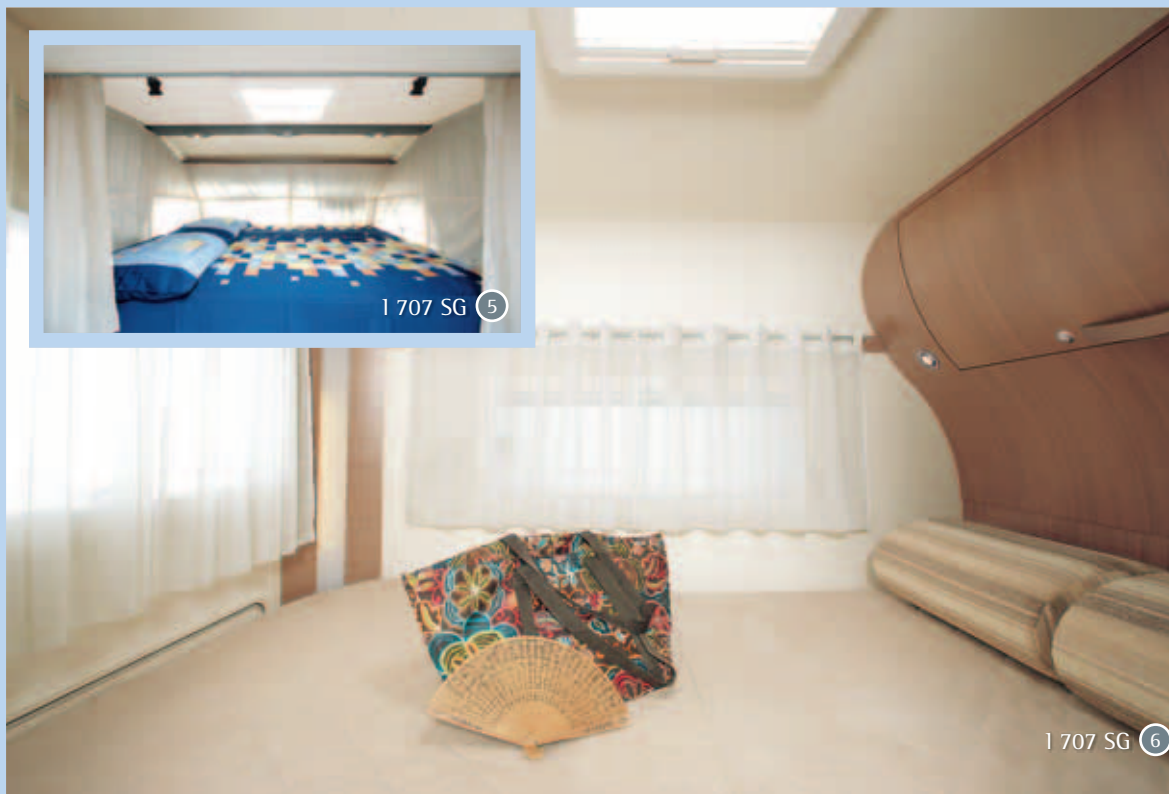

living in motion

Freizeit mit noch mehr Komfort
Living in motion... Adria Reisemobile

vision

Vision, unser Topangebot, ist ein Spitzen-Reisewagen, der auch die Erwartungen der anspruchvollsten Mobilisten mehr als erfüllen wird. Die moderne Form und das Spitzen-Design aller Außenelemente wird Sie begeistern.

1 707 SG ②

1 707 SG ③

1 707 SG ④

1 707 SG ⑥

1 707 SG ⑤

vision

- ① An dem Wohnkonzept wird deutlich, worauf es uns angekommen ist. Maximaler Komfort für ein Leben auf Reisen – bis in die kleinsten Details.
- ② Ein zuverlässiges Drehsystem der Frontsitze ermöglicht die Integration in eine großzügige Wohnlandschaft. Freizeit braucht Freiräume.
- ③ Eine Edel-Design-Küche, die Prestige ausstrahlt durch ihre Qualitäts-Ausstattung. Der richtige Platz, um Spitzen-Gerichte zu kreieren.
- ④ Lifestyle zeigt sich gerade auch an der Gestaltung des Badezimmers. Ein gelungenes Wohlfühl-Konzept.
- ⑤ Im integrierten Wohnmobil vision ist uns die maximale Platznutzung gelungen – und das bei einem gelungenen Einrichtungs-Design. Ein Beweis dafür: das raffinierte Hebebett mit Fernsteuerung.
- ⑥ Komfort ist selbstverständlich auch für das Heckbett gegeben. Das verspricht erholsamen Schlaf.

:: vision I 677 SP

688/230/299

505/218/204

200x130, 198x150

:: vision I 707 SG

720/230/299

530/218/204

200x142, 198x150

- Küche
- Tische
- Sitzgruppen
- Schränke
- Betten
- Toiletraum
- Boden
- Garage

vision

vision I 707 SG

vision I 707 SG

DIE STÄRKEN

- Die vollintegrierten Modelle mit 2,30 m Außenbreite.
- Aufbau aus Polyester (GFK) für lange Lebensdauer.
- Easy-Store-Konzept in der Garage- mit 2 Türen noch leichteres Beladen möglich.
- Komfort Eingangstür, mit Fenster, integriert in die Zentralverriegelung.
- Modernes, schick abgerundetes Möbeldesign mit integrierter indirekter Beleuchtung.
- Geräumige Sitzgruppe mit integriertem Fahrerhaus, noch mehr Raum für die gemütliche Runde.
- Großes Hubbett, für weitere Gäste.
- Geräumiges Badezimmer mit separater Dusche.