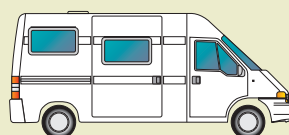

² : in Modell Space statt Heki 3: Midi Heki und 1 Seitenfenster im Hochdach

³ : in Modell Club, Twin und TwinD

560/203/253

336/179/185

192/140-117, 175/100-50

560/203/253

336/179/185

192/140-117, 175/100-50