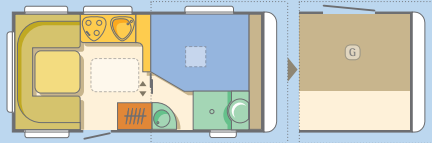

542 UT ②

472 LU ③

552 PK ④

472 LU ⑤

552 PK ⑥

adora

- ① Großzügig zeigt sich der Wohnraum, komfortabel die Poster, angenehm hell die Möbel. Da strahlt der Urlaub.
- ② Gemütlich ist es auf der U- Sitzgruppe. Bei Bedarf im Handumdrehen zum Doppelbett umgebaut.
- ③ Der ergonomisch gestaltete Liegeplatz aus modernen Materialien sorgt für erholsamen Schlaf (Abbildung zeigt Polsteroption).
- ④ Die sicheren Liegeplätze auf drei Ebenen sorgen für mehr Komfort und Privatsphäre.
- ⑤ Alle Adora-Modelle sind mit geräumigem Kühlschrank, großer Arbeitsfläche, sicherem Kocher und modernen Armaturen ausgestattet.
- ⑥ Das helle, luftige Badezimmer bietet alles dafür, den Morgen freudig zu begrüßen und den Tag angenehm zu beenden.

:: Adora 462 PU 

666/228/258

464/217/195

210x130, 200x142

:: Adora 472 LU 

666/228/258

474/217/195

210x120, 2x(195x80)